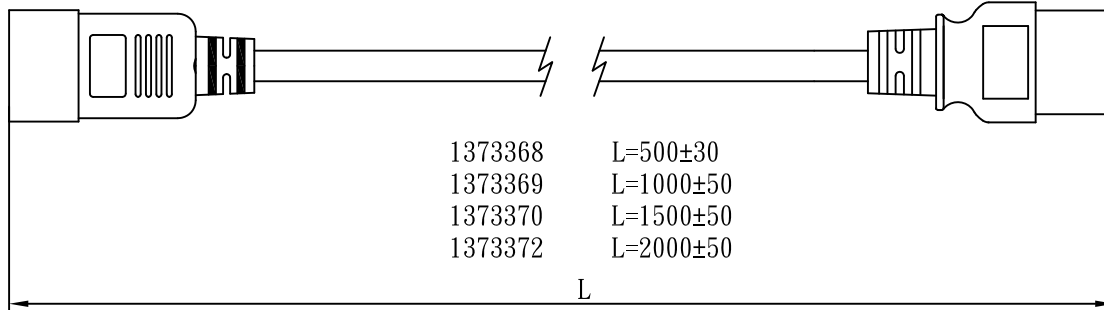

MARKING:

MARKING:

WIRING COLOR:

E: Yellow/Green
N: Blue
L: Brown

LENGED ON CORD: (E06-14)

I <VDE> KEMA-KEUR <D>VE <D>VE △ CEBEC 809 NF-USE 1346 IEMMEQU H05VV-F 3G 1.5mm² 300/500V -LF- CE

No	BOM ITEM	Q' TY	P/N
1	97606-1 TERMINAL	2 pcs	BBN97606
2	97607-1 TERMINAL	1 pcs	BBN97607
3	IS-018 INNER BODY(ORANGE)	1 pcs	
4	PVC 45P (SA87, IS-018)	30 g	RPP04505
5	98739PS-0 BLADE	3 pcs	BBP98739
6	IS-16 INNER BODY(ORANGE)	1 set	
7	PVC 45P (SA87, IS-16B)	30 g	RPP04505
8	PE TIE (WHITE, 8 inch)	1 pcs	KBW10008
9	PE BAG(120*290)	1 pcs	KPR11000
10	LABEL(45*25)	1 pcs	

NOTE:1. CORD 128
2. CONTENT 13733XX

CABLE	H05VV-F 3G 1.5 DENT PRINT CT-05(ORANGE)			
PLUG	IS-018 + IS-16B	LENGTH	L	UNIT mm
CLIENT	NAME	First connectivity	N/W	UNIT kg
	P/N	13733XX	SG DWG	SR-172524-13 VER. A