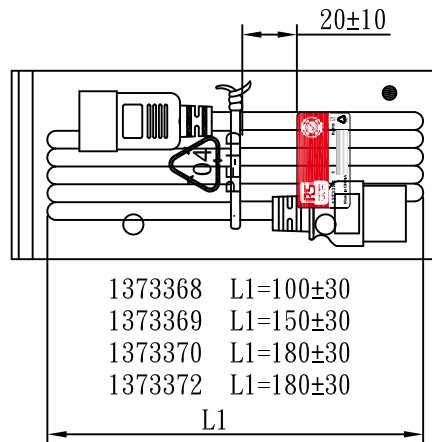

MARKING:

MARKING:

WIRING COLOR:

E: Yellow/Green
N: Blue
L: Brown

LENGED ON CORD: (E06-14)

I <VDE> KEMA-KEUR <D>VE <D>VE △ CEBEC 809 NF-USE 1346 IEMMEQU H05VV-F 3G 1.5mm² 300/500V -LF- CE

No	BOM ITEM	Q' TY	P/N
1	97606-1 TERMINAL	2 pcs	BBN97606
2	97607-1 TERMINAL	1 pcs	BBN97607
3	IS-018 INNER BODY(ORANGE)	1 pcs	
4	PVC 45P (SA87, IS-018)	30 g	RPP04505
5	98739PS-0 BLADE	3 pcs	BBP98739
6	IS-16 INNER BODY(ORANGE)	1 set	
7	PVC 45P (SA87, IS-16B)	30 g	RPP04505
8	PE TIE (WHITE, 8 inch)	1 pcs	KBW10008
9	PE BAG(120*290)	1 pcs	KPR11000
10	LABEL(45*25)	1 pcs	

NOTE:1. CORD 128
2. CONTENT 13733XX

CABLE	H05VV-F 3G 1.5 DENT PRINT CT-05(ORANGE)			
PLUG	IS-018 + IS-16B	LENGTH	L	UNIT mm
CLIENT	NAME	First connectivity	N/W	UNIT kg
	P/N	13733XX	SG DWG	SR-172524-13 VER. A