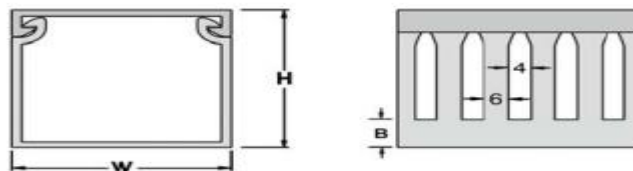

Approvals

Standards Met	CE, CSA, RoHS Compliant, UL 94 V-0, UL 94 V-2, UL E97527

RS Stock Number	W (mm)	H (mm)	B (mm)
758-9204	25	30	6
758-9213	25	40	9
758-9216	25	60	13
758-9210	25	80	18
758-9229	40	40	11
758-9222	40	60	13
758-9226	40	80	10
758-9235	60	40	9
758-9238	60	60	13
758-9232	60	80	10
758-9241	60	100	15
758-9244	80	60	13
758-9248	80	80	13
758-9257	80	100	15
758-9250	100	40	11
758-9254	100	80	14
758-9263	100	100	16
758-9266	120	60	17

RS Stock Number	W (mm)	H (mm)	B (mm)
758-9260	15	25	6
758-9279	25	30	6
758-9272	25	40	10
758-9276	25	60	13
758-9285	25	80	19
758-9288	40	40	10
758-9282	40	60	13
758-9291	40	80	11
758-9294	60	40	10
758-9298	60	60	13
758-9308	60	80	11
758-9301	60	100	15
758-9305	80	60	13
758-9314	80	80	13
758-9317	80	100	15
758-9311	100	40	11
758-9320	100	80	13

Dimensions – mm

NARROW 4mm SLOT