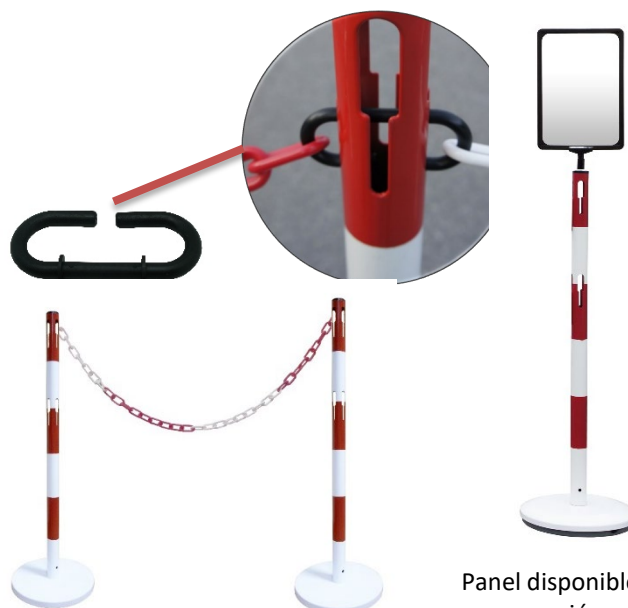

Caractéristiques :

- Extension 1 poteau + chaîne pour Kit POT1RKIT
- Base lestée pour une parfaite stabilité
- Possibilité d'accrocher 4 chaînes
- Support panneau intégré (panneau en option)

POT1RKIT

Panneau disponible en option

Specifications :

- Extension 1 post + chain for POT1RKIT
- Weighted base for a perfect stability
- Possibility to hang 4 chains
- Integrated panel support (optional panel)

POT1RKIT

Display available as an option

Ficha tecnica

RS Pro

RS Stock No : 1745950

Aduanas : 7326909890

RS Stock N°	Ø Poste (mm)	Ø Base (mm)	Altura (mm)	Ø Cadena (mm)	Longitud cadena (m)	Peso (kg)
1745950	50	330	1000	6	2	9,5

- Hecho en acero
- Colories : rojo y blanco

Características :

- Extensión 1 poste + cadena para POT1RKIT
- Base lastrada para una perfecta estabilidad
- Posibilidad de colgar 4 cadenas
- Soporte de panel integrado (panel opcional)

POT1RKIT

Panel disponible en opción