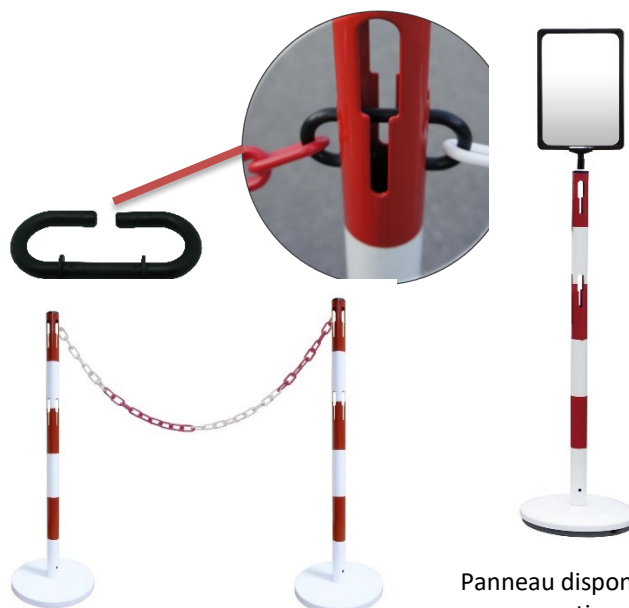

Fiche Technique

RS Pro

Code douane : 7326909890

RS Stock No : 1745950

RS Stock N°	Ø Poteau (mm)	Ø Base (mm)	Hauteur (mm)	Ø Chaîne (mm)	Longueur chaîne (m)	Poids (kg)
1745950	50	330	1000	6	2	9,5

- **Fabriqué en acier**
- **Coloris** : rouge et blanc

Caractéristiques :

- Extension 1 poteau + chaîne pour Kit POT1RKIT
- Base lestée pour une parfaite stabilité
- Possibilité d'accrocher 4 chaînes
- Support panneau intégré (panneau en option)

POT1RKIT

Panneau disponible en option

Specifications :

- Extension 1 post + chain for POT1RKIT
- Weighted base for a perfect stability
- Possibility to hang 4 chains
- Integrated panel support (optional panel)

POT1RKIT

Display available as an option

Características :

- Extensión 1 poste + cadena para POT1RKIT
- Base lastrada para una perfecta estabilidad
- Posibilidad de colgar 4 cadenas
- Soporte de panel integrado (panel opcional)

POT1RKIT

Panel disponible en opción