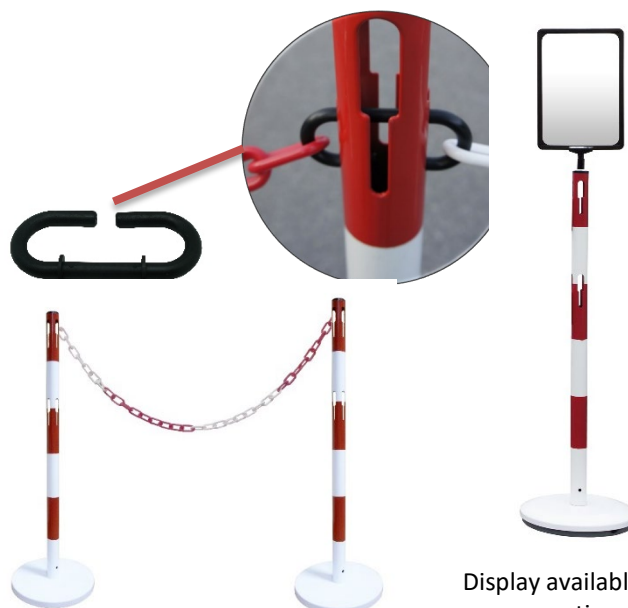

Caractéristiques :

- Extension 1 poteau + chaîne pour Kit POT1RKIT
- Base lestée pour une parfaite stabilité
- Possibilité d'accrocher 4 chaînes
- Support panneau intégré (panneau en option)

POT1RKIT

Panneau disponible en option

ENGLISH

Datasheet

RS Pro

Customs : 7326909890

RS Stock No : 1745950

RS Stock N°	Ø Post (mm)	Ø Base (mm)	Height (mm)	Ø Chain (mm)	Chain lenght (m)	Weight (kg)
1745950	50	330	1000	6	2	9,5

- **Made of steel**
- **Colors : red and white**

Specifications :

- Extension 1 post + chain for POT1RKIT
- Weighted base for a perfect stability
- Possibility to hang 4 chains
- Integrated panel support (optional panel)

POT1RKIT

Display available as an option

Características :

- Extensión 1 poste + cadena para POT1RKIT
- Base lastrada para una perfecta estabilidad
- Posibilidad de colgar 4 cadenas
- Soporte de panel integrado (panel opcional)

POT1RKIT

Panel disponible en opción