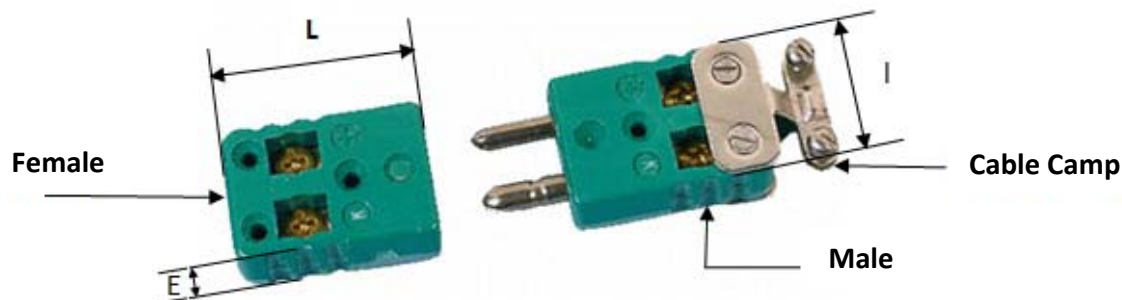

# Data sheet CONNECTOR TC

ENGLISH

RS Stock No. 370-6672

THERMOCOUPLE CONNECTOR			
<b>MAXIMAL TEMPERATURE :</b>			
<ul style="list-style-type: none"> <li>Standard : 200°C</li> <li>Hight Temperature ( HT ) : 420°C</li> </ul>			
<b>USE :</b> Connector for thermocouple with quick connection without screwing (jab in)			
<b>COLORS :</b>			
<ul style="list-style-type: none"> <li><u>Standard :</u> K : Green J : Black S : Orange</li> <li><u>High Temperature :</u> Red</li> </ul>			
<b>DIMENSIONS :</b> L = 33.34 mm; I = 25.4 mm; E = 12.7 mm			
<b>OPTIONS :</b> Cable camp			
<b>Other Dimension :</b>			
<b>Male</b>	J	K	S
Standard	334-2694	334-2672	
Standard HT		370-6650	370-6666
<b>Female</b>	J	K	S
Standard	334-2717	334-2701	
Standard HT		<b>370-6672</b>	370-6694
	<b>Code</b>		
Cable camp	334-6393		