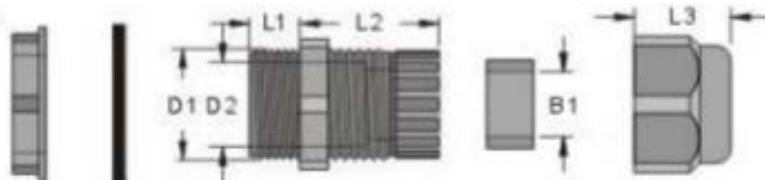

Mechanical Specifications

Maximum Cable Diameter	14mm
Minimum Cable Diameter	10mm
Thread Length L2	28.5mm
Seals B1	14mm
Protrusion Length L1	15mm
Nut L3	18.5mm
Thread inner diameter D2	15mm
Thread outer diameter D1	20mm

Protection Category

IP Rating	IP68
------------------	------

Approvals

Compliance/Certifications	EN 61340
Standards Met	UL 94 V-2

RS PART NUMBER	DESCRIPTION	D1	D2	B1	L1	L2	L3	Cable Range	COLOR	Packsize
8229739	round top Cable Gland M12 x 1.5 Grey IP68	12	8.3	6.9	7.9	19.6	13.6	3~6.5	GREY	10
8229748	round top Cable Gland M16 x 1.5 Grey IP68	16	10.9	10.5	15.5	23.4	16.9	5~10		
8229741	round top Cable Gland M20 x 1.5 Grey IP68	20	15	14	15	28.5	18.5	10~14		
8229757	round top Cable Gland M20S x 1.5 Grey IP68	20	15	14	10	28.5	18.5	10~14		
8229745	round top Cable Gland M25 x 1.5 Grey IP68	25	18.6	18.4	15.2	29.4	22.3	13~18		
8229751	round top Cable Gland M25S x 1.5 Grey IP68	25	18.6	18.4	10	29.4	22.3	13~18		
8229754	round top Cable Gland M32 x 1.5 Grey IP68	32	26	25	14.7	34.5	25.7	18~25		
8229767	round top Cable Gland M16 x 1.5 White IP68	16	10.9	10.5	15.5	23.4	16.9	5~10	WHITE	
8229776	round top Cable Gland M20 x 1.5 White IP68	20	15	14	15	28.5	18.5	10~14		
8229782	round top Cable Gland M20S x 1.5 White IP68	20	15	14	10	28.5	18.5	10~14		
8229779	round top Cable Gland M25 x 1.5 White IP68	25	18.6	18.4	15.2	29.4	22.3	13~18		
8229785	round top Cable Gland M25S x 1.5 White IP68	25	18.6	18.4	10	29.4	22.3	13~18		
8229773	round top Cable Gland M32 x 1.5 White IP68	32	26	25	14.7	34.5	25.7	18~25	BLACK	
8229760	round top Cable Gland M20S x 1.5 Black IP68	20	15	14	10	28.5	18.5	10~14		
8229763	round top Cable Gland M25S x 1.5 Black IP68	25	18.6	18.4	10	29.4	22.3	13~18	RED	
8229789	round top Cable Gland M20 x 1.5 Red IP68	20	15	14	15	28.5	18.5	10~14		
8229798	round top Cable Gland M25 x 1.5 Red IP68	25	18.6	18.4	15.2	29.4	22.3	13~18		