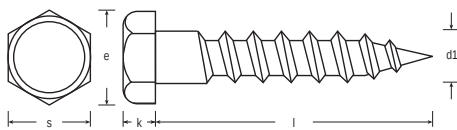

# Hexagon Head Coachscrew A2 Stainless Steel to DIN 571

RS Stock No **1443562**

Size **M10 x 120**

d1	6mm	8mm	10mm	12mm
k	4	5.5	7	8
s	10	13	17	19
e	min. 10.89	14.2	18.72	20.88

## Please view our full range listing below

RS Stock No	Size	RS Stock No	Size
1443548	M6 x 40	1443556	M8 x 100
1443549	M6 x 50	1443557	M10 x 50
1443550	M6 x 60	1443558	M10 x 60
1443551	M6 x 70	1443559	M10 x 70
1443552	M8 x 50	1443560	M10 x 80
1443553	M8 x 60	1443561	M10 x 100
1443554	M8 x 70	1443562	M10 x 120
1443555	M8 x 80		