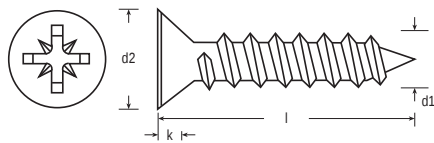

ENGLISH

Datasheet

Recessed Csk Waxed Hardened Steel Single Thread Chipboard Screw Zinc & Yellow

RS Stock No **2631937**
Size **5.0 x 40mm**

d1		3	3.5	4	4.5	5	6
d2	max.	6.00	7.00	8.00	9.00	10.00	12.00
k	max.	1.95	2.30	2.60	2.95	3.26	3.80
Recess	min.	1.76	1.60	2.05	2.64	2.89	3.00
Penetration max.		2.01	2.06	2.51	3.10	3.35	3.45
Recess	No.	1	2	2	2	2	3

Please view our full range listing below

RS Stock No	Size (mm)	RS Stock No	Size (mm)	RS Stock No	Size (mm)
2631808	3.0 x 12	2631864	4.0 x 40	1443485	5.0 x 60
1443470	3.0 x 16	1443478	4.0 x 45	2631959	5.0 x 70
1443471	3.0 x 20	2631870	4.0 x 50	1443486	5.0 x 75
2631814	3.0 x 25	1443479	4.0 x 60	1443487	5.0 x 80
1443472	3.5 x 12	2631892	4.5 x 25	1443488	5.0 x 90
2631820	3.5 x 16	1443480	4.5 x 30	1443489	5.0 x 100
1443473	3.5 x 20	1443481	4.5 x 35	2631965	6.0 x 40
2631836	3.5 x 25	2631909	4.5 x 40	1443490	6.0 x 50
2631842	3.5 x 40	1443482	4.5 x 50	1443491	6.0 x 60
1443474	3.5 x 45	1443483	4.5 x 60	2631971	6.0 x 70
1443475	3.5 x 50	2631915	4.5 x 70	1443492	6.0 x 80
2631858	4.0 x 25	2631921	5.0 x 30	1443493	6.0 x 90
1443476	4.0 x 30	2631937	5.0 x 40	1443494	6.0 x 100
1443477	4.0 x 35	1443484	5.0 x 50		