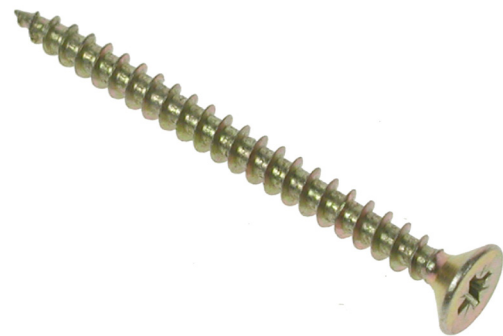

ENGLISH

Datasheet

Recessed Csk Waxed Hardened Steel Single Thread Chipboard Screw Zinc & Yellow

RS Stock No **2631937**
Size **5.0 x 40mm**

d1		3	3.5	4	4.5	5	6
d2	max.	6.00	7.00	8.00	9.00	10.00	12.00
k	max.	1.95	2.30	2.60	2.95	3.26	3.80
Recess	min.	1.76	1.60	2.05	2.64	2.89	3.00
Penetration max.		2.01	2.06	2.51	3.10	3.35	3.45
Recess	No.	1	2	2	2	2	3

Please view our full range listing below

RS Stock No	Size (mm)	RS Stock No	Size (mm)	RS Stock No	Size (mm)
2631808	3.0 x 12	2631864	4.0 x 40	1443485	5.0 x 60
1443470	3.0 x 16	1443478	4.0 x 45	2631959	5.0 x 70
1443471	3.0 x 20	2631870	4.0 x 50	1443486	5.0 x 75
2631814	3.0 x 25	1443479	4.0 x 60	1443487	5.0 x 80
1443472	3.5 x 12	2631892	4.5 x 25	1443488	5.0 x 90
2631820	3.5 x 16	1443480	4.5 x 30	1443489	5.0 x 100
1443473	3.5 x 20	1443481	4.5 x 35	2631965	6.0 x 40
2631836	3.5 x 25	2631909	4.5 x 40	1443490	6.0 x 50
2631842	3.5 x 40	1443482	4.5 x 50	1443491	6.0 x 60
1443474	3.5 x 45	1443483	4.5 x 60	2631971	6.0 x 70
1443475	3.5 x 50	2631915	4.5 x 70	1443492	6.0 x 80
2631858	4.0 x 25	2631921	5.0 x 30	1443493	6.0 x 90
1443476	4.0 x 30	2631937	5.0 x 40	1443494	6.0 x 100
1443477	4.0 x 35	1443484	5.0 x 50		