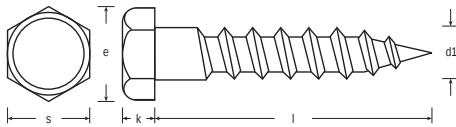

Datasheet

Hexagon Head Coachscrew A2 Stainless Steel to DIN 571

RS Stock No **1443551**
Size **M6 x 70**

d1	6mm	8mm	10mm	12mm
k	4	5.5	7	8
s	10	13	17	19
e	min. 10.89	14.2	18.72	20.88

Please view our full range listing below

RS Stock No	Size	RS Stock No	Size
1443548	M6 x 40	1443556	M8 x 100
1443549	M6 x 50	1443557	M10 x 50
1443550	M6 x 60	1443558	M10 x 60
1443551	M6 x 70	1443559	M10 x 70
1443552	M8 x 50	1443560	M10 x 80
1443553	M8 x 60	1443561	M10 x 100
1443554	M8 x 70	1443562	M10 x 120
1443555	M8 x 80		