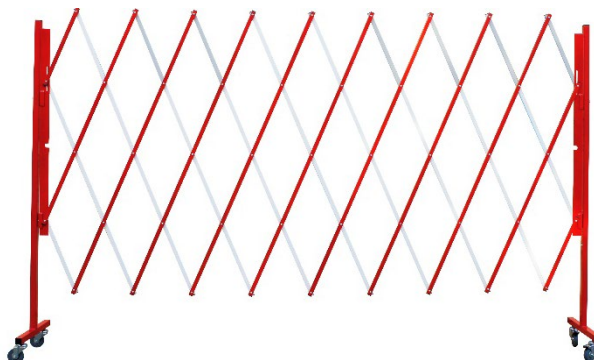

FRANÇAIS

Fiche Technique

RS Pro

Code douane : 7326909890

RS Stock No : 1745895

RS Stock N°	Longueur (mm)	Largeur (mm)	Hauteur (mm)	Poids (kg)
1745895	3000	400	1600	26

- **Fabriqué en acier**
- **Coloris** : rouge et blanc

Caractéristiques :

- Extension pour barrière BAR3000RB
- Peinture époxy anti UV
- Livrée avec 2 roulettes
- Ouverture et rangement facile

ENGLISH

Datasheet

RS Pro

RS Stock No : 1745895

Customs : 7326909890

RS Stock N°	Length (mm)	Lenght (mm)	Height (mm)	Weight (kg)
1745895	3000	400	1600	26

- **Made of steel**
- **Colors** : red and white

Specifications :

- Barrier extension BAR3000RB
- Anti-UV epoxy paint
- Delivered with 2 castors
- Easy opening and storage

ESPAÑOL

Ficha tecnica

RS Pro

RS Stock No : 1745895

Aduanas : 7326909890

RS Stock N°	Longitud (mm)	Ancho (mm)	Altura (mm)	Peso (kg)
1745895	3000	400	1600	26

- Hecho en acero
- Colories : rojo y blanco

Características :

- Extensión de barrera BAR3000RB
- Pintura epoxi anti UV
- Entregado con 4 ruedas
- Fácil apertura y almacenamiento