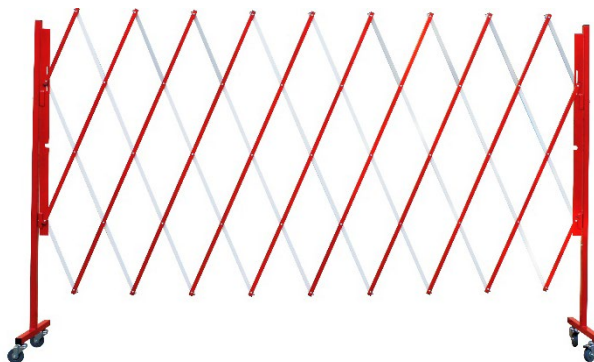

FRANÇAIS

Fiche Technique

RS Pro

Code douane : 7326909890

RS Stock No : 1745895

RS Stock N°	Longueur (mm)	Largeur (mm)	Hauteur (mm)	Poids (kg)
1745895	3000	400	1600	26

- **Fabriqué en acier**
- **Coloris** : rouge et blanc

Caractéristiques :

- Extension pour barrière BAR3000RB
- Peinture époxy anti UV
- Livrée avec 2 roulettes
- Ouverture et rangement facile

ENGLISH

Datasheet

RS Pro

RS Stock No : 1745895

Customs : 7326909890

RS Stock N°	Length (mm)	Lenght (mm)	Height (mm)	Weight (kg)
1745895	3000	400	1600	26

- **Made of steel**
- **Colors** : red and white

Specifications :

- Barrier extension BAR3000RB
- Anti-UV epoxy paint
- Delivered with 2 castors
- Easy opening and storage

ESPAÑOL

Ficha tecnica

RS Pro

RS Stock No : 1745895

Aduanas : 7326909890

RS Stock N°	Longitud (mm)	Ancho (mm)	Altura (mm)	Peso (kg)
1745895	3000	400	1600	26

- Hecho en acero
- Colories : rojo y blanco

Características :

- Extensión de barrera BAR3000RB
- Pintura epoxi anti UV
- Entregado con 4 ruedas
- Fácil apertura y almacenamiento