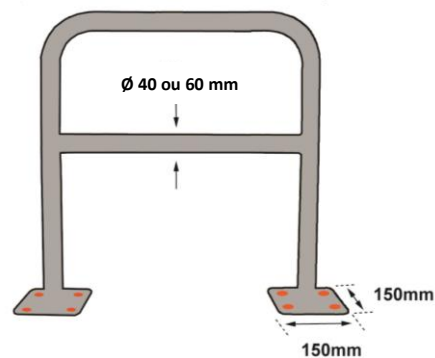

Scheda tecnica

RS PRO

RS Stock No: 2041781

ITALIEN

Codice doganal : 7326909890

(mm)	(mm)	(mm)	(mm)	(mm)	(kg)
1000	1000	40	1,4	150x150	6,8
2000	1000	40		150x150	9,6
1000	1000	60	1,4	150x150	9,7
2000	1000	60		150x150	13,8

- **Fatto di** : acciaio zincato
- **Colore** :

Caratteristica :