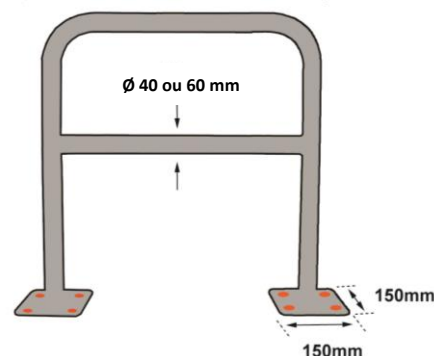

ESPAÑOL

Ficha tecnica

RS PRO

RS Stock No: 2041781

Aduanas : 7326909890

Longitud (mm)	Ancho (mm)	Diámetro (mm)	Espesor tubo (mm)	Dimensiones platino (mm)	Peso (mm)
1000	1000	40	1,4	150x150	6,8
2000	1000	40		150x150	9,6
1000	1000	60	1,4	150x150	9,7
2000	1000	60		150x150	13,8

- Hecho de : Acero galvanizado

Características :

- Barrera protectora con placas de fijación.
- Con un travesaño horizontal
- Fijaciones no incluidas (ref opcional: BARFIX1SB)