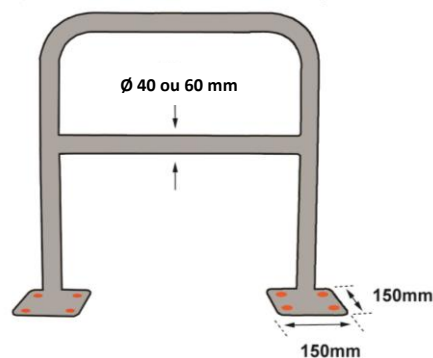

Typenblatt

RS PRO

RS Stock No: 2041781

DEUTSCH

Zoll : 7326909890

BAR400GAL

(mm)	(mm)	(mm)	(mm)	(mm)	(mm)
1000	1000	40	1,4	150x150	6,8
2000	1000	40		150x150	9,6
1000	1000	60	1,4	150x150	9,7
2000	1000	60		150x150	13,8

- **Hergestellt aus:** Verzinkter Stahl

Merkmale :