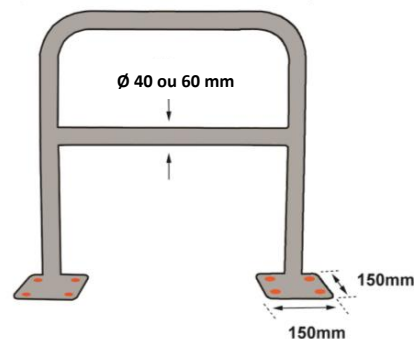

ENGLISH

Datasheet

RS PRO

RS Stock No: 2041781

Customs : 7326909890

Length (mm)	Height (mm)	Diameter (mm)	Tube thickness (mm)	Plate dimensions (mm)	Weight (mm)
1000	1000	40	1,4	150x150	6,8
2000	1000	40		150x150	9,6
1000	1000	60	1,4	150x150	9,7
2000	1000	60		150x150	13,8

- **Made of :** steel galvanized

Specifications :

- Safety barrier with fixation plates
- Horizontal crossbar
- Fixations non supplied (option ref: BARFIX1SB)