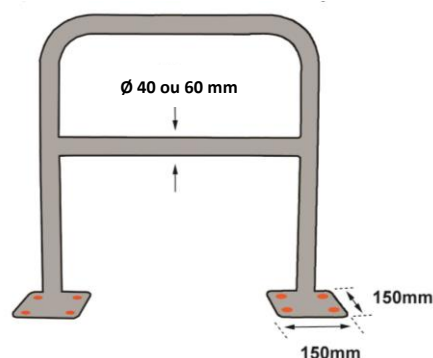

# Fiche Technique RS PRO

RS Stock No: 2041781

FRANÇAIS

Code douane : 7326909890

BAR400GAL

Longueur (mm)	Hauteur (mm)	Diamètre (mm)	Epaisseur tube (mm)	Dimensions platine (mm)	Poids (kg)
1000	1000	40	1,4	150x150	6,8
2000	1000	40		150x150	9,6
1000	1000	60	1,4	150x150	9,7
2000	1000	60		150x150	13,8

### Caractéristiques :

- Barrière de protection avec platines de fixation
- Avec une traverse horizontale
- Fixations non incluses (en option réf : BARFIX1SB)

BARFIX1SB

BAR420GAL

BAR600GAL

BAR620GAL

ENGLISH

Datasheet

RS PRO

RS Stock No: 2041781

Customs : 7326909890

BAR400GAL

Length (mm)	Height (mm)	Diameter (mm)	Tube thickness (mm)	Plate dimensions (mm)	Weight (mm)
1000	1000	40	1,4	150x150	6,8
2000	1000	40		150x150	9,6
1000	1000	60	1,4	150x150	9,7
2000	1000	60		150x150	13,8

Ficha tecnica

RS PRO

RS Stock No: 2041781

Aduanas : 7326909890

BAR400GAL

Longitud (mm)	Ancho (mm)	Diámetro (mm)	Espesor tubo (mm)	Dimensiones platino (mm)	Peso (mm)
1000	1000	40	1,4	150x150	6,8
2000	1000	40		150x150	9,6
1000	1000	60	1,4	150x150	9,7
2000	1000	60		150x150	13,8