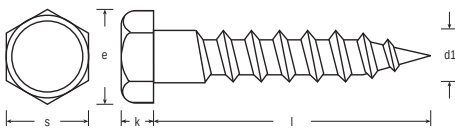

Datasheet

Hexagon Head Coachscrew A2 Stainless Steel to DIN 571

RS Stock No **1443556**

Size **M8 x 100**

d1	6mm	8mm	10mm	12mm
k	4	5.5	7	8
s	10	13	17	19
e	min. 10.89	14.2	18.72	20.88

Please view our full range listing below

RS Stock No	Size	RS Stock No	Size
1443548	M6 x 40	1443556	M8 x 100
1443549	M6 x 50	1443557	M10 x 50
1443550	M6 x 60	1443558	M10 x 60
1443551	M6 x 70	1443559	M10 x 70
1443552	M8 x 50	1443560	M10 x 80
1443553	M8 x 60	1443561	M10 x 100
1443554	M8 x 70	1443562	M10 x 120
1443555	M8 x 80		