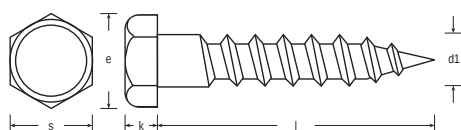

Datasheet

Hexagon Head Coachscrew to DIN 571 Gr 4.8 Steel, Bright Zinc Plated

RS Stock No **825073**

Size **M10 x 70**

d1	6mm	8mm	10mm	12mm	
k	4	5.5	7	8	
s	10	13	17	19	
e	min.	10.89	14.2	18.72	20.88

Please view our full range listing below

RS Stock No	Size	RS Stock No	Size	RS Stock No	Size
1443532	M6 x 25	825001	M8 x 70	1443544	M12 x 50
824878	M6 x 40	825017	M8 x 75	825124	M12 x 60
824890	M6 x 50	825023	M8 x 80	1443545	M12 x 70
824913	M6 x 60	1443538	M8 x 100	825152	M12 x 75
824935	M6 x 70	825039	M10 x 50	825168	M12 x 80
1443533	M6 x 80	825051	M10 x 60	825180	M12 x 100
1443534	M6 x 90	825073	M10 x 70	825203	M12 x 120
1443535	M6 x 100	825089	M10 x 75	1443546	M12 x 130
1443536	M8 x 25	825095	M10 x 80	1443547	M12 x 150
1443537	M8 x 30	825118	M10 x 100		
824941	M8 x 40	1443539	M10 x 120		
824957	M8 x 45	1443540	M10 x 130		
824963	M8 x 50	1443541	M10 x 140		
824985	M8 x 60	1443542	M10 x 150		
824991	M8 x 65	1443543	M12 x 40		