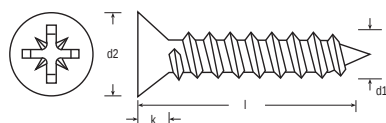

Datasheet

Recessed Countersunk, Twinthread Woodscrew, Hardened Steel, Bright Zinc Plated

RS Stock No **529084**
Size **6g x 1.1/4**

		No. 4	No. 5	No. 6	No. 7	No. 8	No. 10	No. 12
d2	max.	5.49	6.20	6.91	7.62	8.33	9.75	11.18
d1	max.	2.87	3.23	3.58	3.94	4.29	5.00	5.72
k	max.	1.63	1.85	2.08	2.31	2.54	2.97	3.43
Recess No.		1	2	2	2	2	2	3

Please view our full range listing below

RS Stock No	Size	RS Stock No	Size	RS Stock No	Size
1443495	4g x 1/2	529107	8g x 1	3000521248	10g x 3
1443496	4g x 5/8	529113	8g x 1.1/4	1443503	10g x 3.1/2
1443497	4g x 3/4	529129	8g x 1.1/2	1443504	10g x 4
1443498	4g x 1	521197	8g x 1.3/4	1443505	12g x 1.1/2
1443499	6g x 1/2	3000529135	8g x 2	521254	12g x 2
1443500	6g x 5/8	521204	8g x 2.1/2	1443506	12g x 2.1/2
529062	6g x 3/4	1443502	8g x 3	521260	12g x 3
529078	6g x 1	529141	10g x 1	521282	12g x 4
529084	6g x 1.1/4	521226	10g x 1.1/4		
3000529090	6g x 1.1/2	3000529157	10g x 1.1/2		
521169	8g x 1/2	521232	10g x 1.3/4		
1443501	8g x 5/8	529163	10g x 2		
521181	8g x 3/4	529179	10g x 2.1/2		