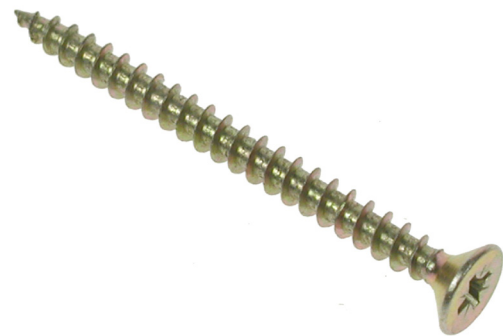

# Recessed Csk Waxed Hardened Steel Single Thread Chipboard Screw Zinc & Yellow

RS Stock No **1443488**  
Size **5.0 x 90mm**

d1		3	3.5	4	4.5	5	6
d2	max.	6.00	7.00	8.00	9.00	10.00	12.00
k	max.	1.95	2.30	2.60	2.95	3.26	3.80
Recess	min.	1.76	1.60	2.05	2.64	2.89	3.00
Penetration max.		2.01	2.06	2.51	3.10	3.35	3.45
Recess	No.	1	2	2	2	2	3

## Please view our full range listing below

RS Stock No	Size (mm)	RS Stock No	Size (mm)	RS Stock No	Size (mm)
2631808	3.0 x 12	2631864	4.0 x 40	1443485	5.0 x 60
1443470	3.0 x 16	1443478	4.0 x 45	2631959	5.0 x 70
1443471	3.0 x 20	2631870	4.0 x 50	1443486	5.0 x 75
2631814	3.0 x 25	1443479	4.0 x 60	1443487	5.0 x 80
1443472	3.5 x 12	2631892	4.5 x 25	1443488	5.0 x 90
2631820	3.5 x 16	1443480	4.5 x 30	1443489	5.0 x 100
1443473	3.5 x 20	1443481	4.5 x 35	2631965	6.0 x 40
2631836	3.5 x 25	2631909	4.5 x 40	1443490	6.0 x 50
2631842	3.5 x 40	1443482	4.5 x 50	1443491	6.0 x 60
1443474	3.5 x 45	1443483	4.5 x 60	2631971	6.0 x 70
1443475	3.5 x 50	2631915	4.5 x 70	1443492	6.0 x 80
2631858	4.0 x 25	2631921	5.0 x 30	1443493	6.0 x 90
1443476	4.0 x 30	2631937	5.0 x 40	1443494	6.0 x 100
1443477	4.0 x 35	1443484	5.0 x 50		