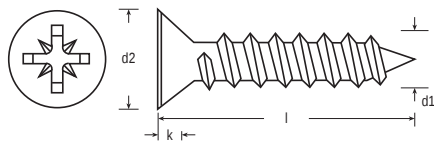

# Recessed Csk Waxed Hardened Steel Single Thread Chipboard Screw Zinc & Yellow

RS Stock No **1443488**  
Size **5.0 x 90mm**

d1		3	3.5	4	4.5	5	6
d2	max.	6.00	7.00	8.00	9.00	10.00	12.00
k	max.	1.95	2.30	2.60	2.95	3.26	3.80
Recess	min.	1.76	1.60	2.05	2.64	2.89	3.00
Penetration max.		2.01	2.06	2.51	3.10	3.35	3.45
Recess	No.	1	2	2	2	2	3

## Please view our full range listing below

RS Stock No	Size (mm)	RS Stock No	Size (mm)	RS Stock No	Size (mm)
2631808	3.0 x 12	2631864	4.0 x 40	1443485	5.0 x 60
1443470	3.0 x 16	1443478	4.0 x 45	2631959	5.0 x 70
1443471	3.0 x 20	2631870	4.0 x 50	1443486	5.0 x 75
2631814	3.0 x 25	1443479	4.0 x 60	1443487	5.0 x 80
1443472	3.5 x 12	2631892	4.5 x 25	1443488	5.0 x 90
2631820	3.5 x 16	1443480	4.5 x 30	1443489	5.0 x 100
1443473	3.5 x 20	1443481	4.5 x 35	2631965	6.0 x 40
2631836	3.5 x 25	2631909	4.5 x 40	1443490	6.0 x 50
2631842	3.5 x 40	1443482	4.5 x 50	1443491	6.0 x 60
1443474	3.5 x 45	1443483	4.5 x 60	2631971	6.0 x 70
1443475	3.5 x 50	2631915	4.5 x 70	1443492	6.0 x 80
2631858	4.0 x 25	2631921	5.0 x 30	1443493	6.0 x 90
1443476	4.0 x 30	2631937	5.0 x 40	1443494	6.0 x 100
1443477	4.0 x 35	1443484	5.0 x 50		