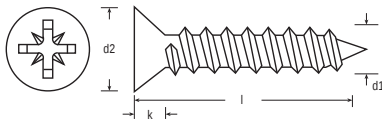

# Recessed Countersunk, Twinthread Woodscrew, Hardened Steel, Bright Zinc Plated

RS Stock No **529062**  
Size **6g x 3/4**

		No. 4	No. 5	No. 6	No. 7	No. 8	No. 10	No. 12
d2	max.	5.49	6.20	6.91	7.62	8.33	9.75	11.18
d1	max.	2.87	3.23	3.58	3.94	4.29	5.00	5.72
k	max.	1.63	1.85	2.08	2.31	2.54	2.97	3.43
Recess No.		1	2	2	2	2	2	3

## Please view our full range listing below

RS Stock No	Size	RS Stock No	Size	RS Stock No	Size
1443495	4g x 1/2	529107	8g x 1	3000521248	10g x 3
1443496	4g x 5/8	529113	8g x 1.1/4	1443503	10g x 3.1/2
1443497	4g x 3/4	529129	8g x 1.1/2	1443504	10g x 4
1443498	4g x 1	521197	8g x 1.3/4	1443505	12g x 1.1/2
1443499	6g x 1/2	3000529135	8g x 2	521254	12g x 2
1443500	6g x 5/8	521204	8g x 2.1/2	1443506	12g x 2.1/2
529062	6g x 3/4	1443502	8g x 3	521260	12g x 3
529078	6g x 1	529141	10g x 1	521282	12g x 4
529084	6g x 1.1/4	521226	10g x 1.1/4		
3000529090	6g x 1.1/2	3000529157	10g x 1.1/2		
521169	8g x 1/2	521232	10g x 1.3/4		
1443501	8g x 5/8	529163	10g x 2		
521181	8g x 3/4	529179	10g x 2.1/2		