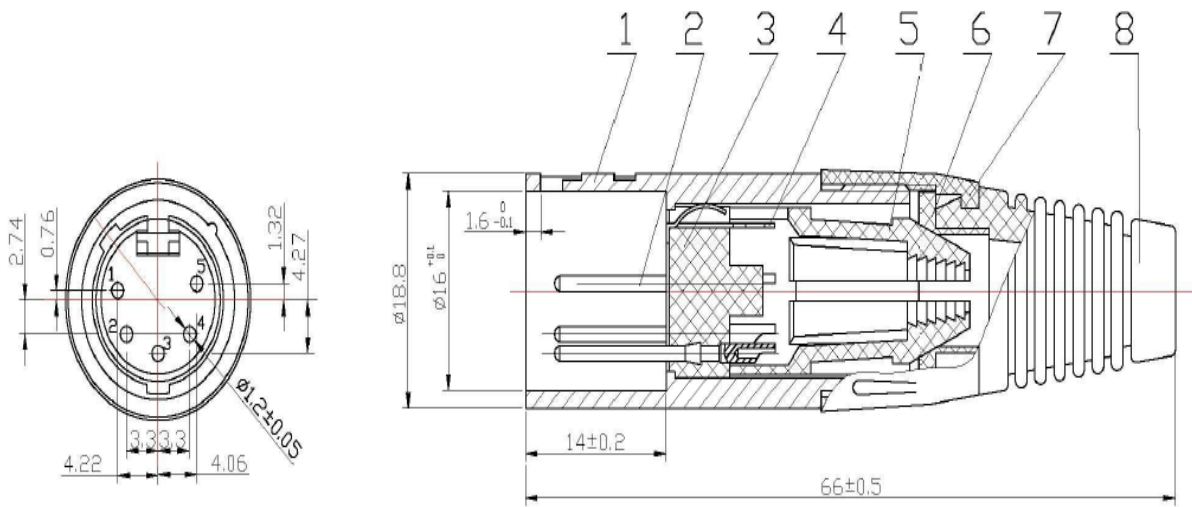

ENGLISH

Datasheet

Natural 5 Way Male Straight Cable Mount XLR Connector, Silver Plate, 250 Vac

RS Stock No: 457-897

ENGLISH

Dimensions: (mm)

457897

8		尾套	1	PVC	黑色	DIMENSIONS ARE IN MILLIMETERS UNLESS OTHERWISE SPECIFIED TOLERANCES (—表示余量) 0.1~6 = ±0.2 > 6~30 = ±0.4 > 30~120 = ±0.6 > 120~315 = ±1 > 315~1000 = ±1.6 ANGLES: 角度 = 45°	品号 品名 制图 核对 核准	图类 角法 比例 版本 图号	装配图 2:1 A1
7		螺套	1	PA	黑色				
6		T形圈	1	PP					
5		夹线爪	1	PA	黑色				
4		端子	1	H62	镀银				
3		塑料粒	1	PBT					
2		插针	5	H59-1	镀银厚度为12.8μm				
1		本体	1	ZZnAl4-1	镀镍M17X1				
图号	图号	名称	数量	材料	备注				