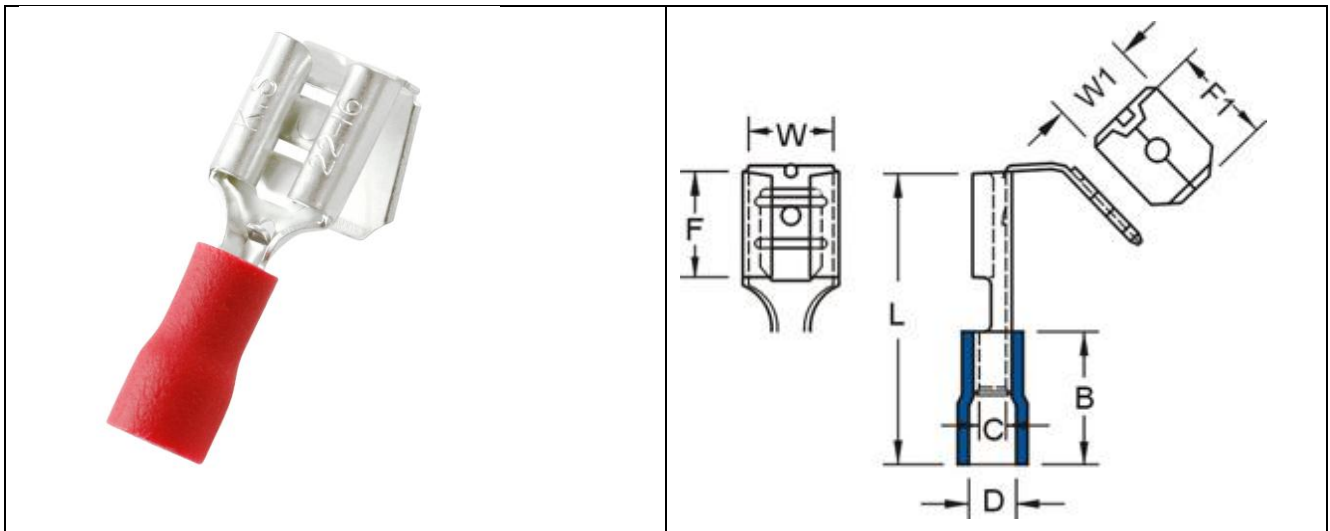

EN

Datasheet

RS PRO VINYL-INSULATED PIGGY BACK DISCONNECTORS

Stock number: 178-8401

MAXIMUM ELECTRIC CURRENT:

A.W.G.	22	20	18	16
AMP.	3	4	7	10

MAXIMUM ELECTRICAL RATING: 75° C 300 VOLTS MAX.

INSULATION MATERIAL: VINYL

TERMINAL MATERIAL: BRASS

INSULATION COLOR: RED

TERMINAL BARREL I.D.: C=1.7MM

WIRE RANGE A.W.G. mm ²	ITEM NO.	NEMA TAB	DIMENSION inch(mm)							
			W	W1	F	F1	L	B	D	T
22-16 A.W.G. 0.5-1.5 mm ²	178-8401	.032X.250 (0.8X6.35)	0.26 6.6	0.25 6.35	0.315 8	0.323 8.2	0.866 22	0.394 10	0.157 4.000	0.016 0.4