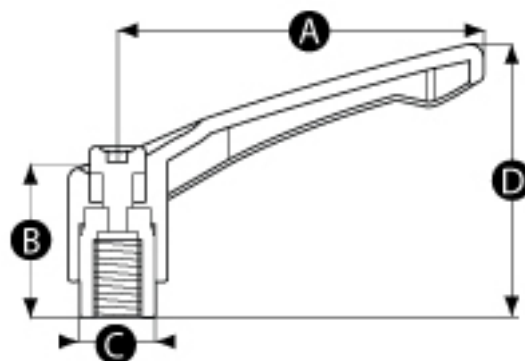

Datasheet

Stainless Steel Female Clamping Handle

RS Stock No: 1443602

Specification

Handle material: Stainless steel - 304

Thread, ratchet and spring: Stainless steel - 304

ENGLISH

Stock no	A	B	C	D	Thread size
1443594	42	18	10	34	M5
1443595	42	18	10	34	M6
1443596	65	21	14	44	M6
1443597	65	21	14	44	M8
1443599	78	24	16	51	M8
1443598	78	24	16	51	M10
1443601	92	28	19	60	M10
1443602	92	28	19	60	M12
1443591	108	33	23	69	M12
1443592	108	33	23	69	M16