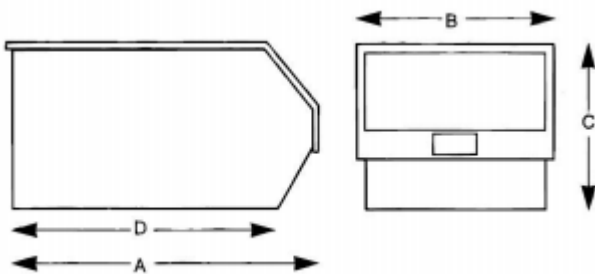

### Mechanical Specifications

<b>Volume</b>	9.1 litres
<b>Maximum Container Stack Height</b>	6mm
<b>Maximum Stack Load Capacity</b>	36kg
<b>Weight</b>	24kg

External dimensions	
<b>Dimension</b>	350mm x 205mm x 132mm
<b>Depth</b>	350mm (Overall)
<b>Width</b>	205mm (Overall)
<b>Height</b>	132mm (Overall)
<b>Base Length</b>	300mm (Overall)

Internal dimensions	
Dimension	330mm x 179mm x 117mm
Depth	330mm
Width	179mm
Height	117mm
Base Length	287mm

**Operation Environment Specifications**

Operating Temperature Range	-15°C to +50°C
-----------------------------	----------------

	Size 1	Size 2	Size 3	Size 4	Size 5	Size 6	Size 7
O/A Length mm (A)	90	165	<b>240</b>	350	350	375	520
O/A Width mm (B)	100	100	<b>150</b>	205	205	420	310
O/A Height mm (C)	50	75	<b>132</b>	132	182	182	200
O/A Base Length mm (D)	64	143	<b>200</b>	300	300	310	450
Internal Length mm (A)	80	154	<b>223</b>	330	330	350	470
Internal Width mm (B)	88	88	<b>128</b>	179	177	378	270
Internal Height mm (C)	42	63	<b>120</b>	117	167	164	188
Internal Base Length mm (D)	65	131	<b>188</b>	287	287	295	435
Volume (Litres)	0.46	1.27	<b>4.6</b>	9.1	12.8	28.3	31.4
Maximum Container stack height	7	5	<b>4</b>	6	4	8	6
Maximum stack load capacity (kg) See details & image opposite	12	12	<b>30</b>	36	45	60	42