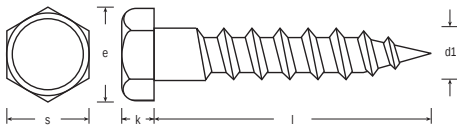

Datasheet

Hexagon Head Coachscrew A2 Stainless Steel to DIN 571

RS Stock No **1443548**
 Size **M6 x 40**

d1	6mm	8mm	10mm	12mm	
k	4	5.5	7	8	
s	10	13	17	19	
e	min.	10.89	14.2	18.72	20.88

Please view our full range listing below

RS Stock No	Size	RS Stock No	Size
1443548	M6 x 40	1443556	M8 x 100
1443549	M6 x 50	1443557	M10 x 50
1443550	M6 x 60	1443558	M10 x 60
1443551	M6 x 70	1443559	M10 x 70
1443552	M8 x 50	1443560	M10 x 80
1443553	M8 x 60	1443561	M10 x 100
1443554	M8 x 70	1443562	M10 x 120
1443555	M8 x 80		