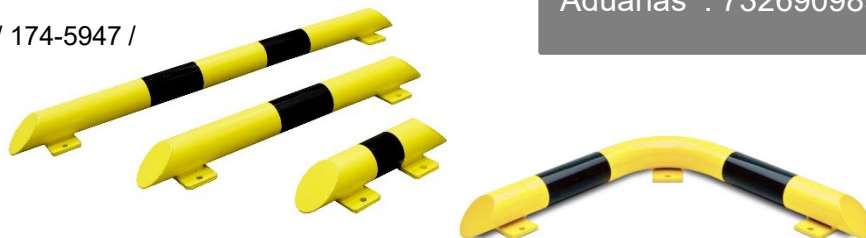

ESPAÑOL

Ficha tecnica

RS Pro

RS Stock No: 174-5944 / 174-5947 /
174-5945 / 174-5946

Aduanas : 7326909890

RS Stock No	EAN	Largo (mm)	Diámetro (mm)	Altura (mm)	Dimensiones placa de fijacion (mm)	Peso (kg)
174-5944	3321360010841	1200	76	86	130x70x10	5
174-5947	3321360010834	800	76	86	130x70x10	3,4
174-5945	3321360010827	400	76	86	130x70x10	3,5
174-5946	3321360018267	650x650	76	86	130x70x10	4,8

- **Hecho en :** acero
- **Color :** amarillo y negro
- **Características :**
  - Barrera de seguridad
  - Con 2 placas de montaje
  - Espesor 3 mm
  - Con 4 agujeros de fijación
  - Sujetadores no incluidos (opcional ref: BARFIX1SB)