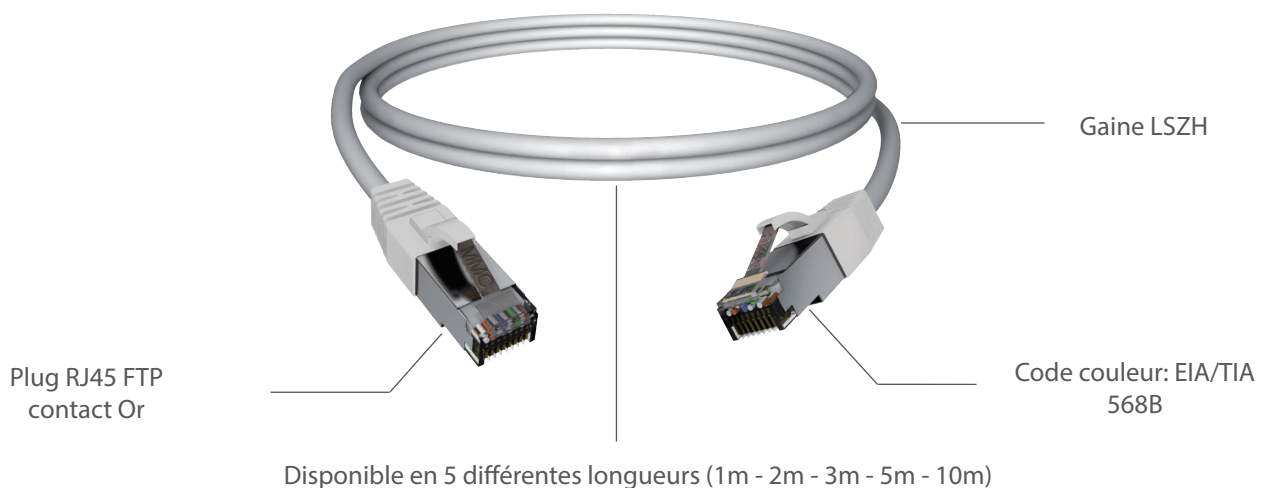

Cordon 4 paires RJ45 S/FTP - CAT6A LSZH - Gamme Link+

Cordon moulé S/FTP - 4 paires - CAT6A

## CARACTERISTIQUES

Tenue au feu	IEC 60332-1
Température utilisation :	-20° C / +70° C
Rayon de courbure	8 x diamètre du câble (6.5mm)
Conformité	Conforme à la directive RoHS

## INFORMATION DE COMMANDE

Référence	Description	Conditionnement
2010534	Cordon 4 paires RJ45 S/FTP - CAT6A LSZH 1M	UNITAIRE
2010535	Cordon 4 paires RJ45 S/FTP - CAT6A LSZH 2M	UNITAIRE
2010536	Cordon 4 paires RJ45 S/FTP - CAT6A LSZH 3M	UNITAIRE
2010537	Cordon 4 paires RJ45 S/FTP - CAT6A LSZH 5M	UNITAIRE
RSCORD6ASF10MSH	Cordon 4 paires RJ45 S/FTP - CAT6A LSZH 10M	UNITAIRE