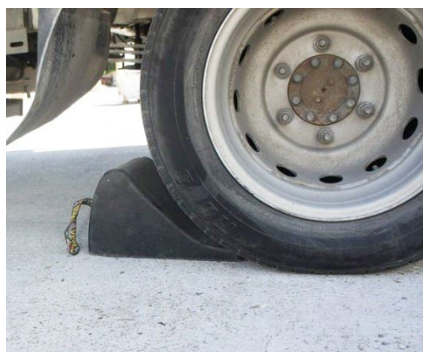

FRANÇAIS

Fiche Technique

RS Pro

RS Stock No : 125-2183

Code douane : 4016999790

Réf RS	Longueur (mm)	Largeur (mm)	Hauteur (mm)	Poids (kg)
125-2183	340	200	190	8

- **Fabriqué en caoutchouc**
- **Coloris : noir**

Caractéristiques :

- Cale roue pour véhicules lourds
- Avec une sangle de transport intégrée

ENGLISH

Datasheet

RS Pro

RS Stock No : 125-2183

Customs : 4016999790

Réf RS	Length (mm)	Width (mm)	Height (mm)	Weight (kg)
125-2183	340	200	190	8

- **Made of** rubber
- **Colors** : black

Specifications :

- Wheel chock for heavy vehicles
- With integrated carrying strap

ESPAÑOL

Ficha tecnica

RS Pro

RS Stock No : 125-2183

Aduanas : 4016999790

Réf RS	Longitud (mm)	Ancho (mm)	Altura (mm)	Peso (kg)
125-2183	340	200	190	8

- **Hecho en goma**
- **Colores** : negro

Características :

- Calzo para vehículos pesados
- Con correa de transporte integrada