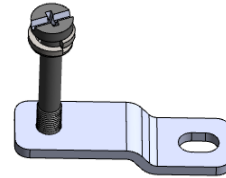

RS PRO Aluminum Junction Box Accessories

DIN Rail

DIN Rail

Material – Mild Steel
 Finish - Zinc plated trivalent Blue Passivation
 RoHS Compliant

RS PRO Article Nos (Enclosures)			Enclosure Dimensions External (mm)			DIN RAIL for Terminals	
GRP BLACK	GRP GREY	GRP ATEX	Length	Width	Height	TS15	TS35
9188724	1901856	1444450	80	75	55	2481139	-
9188749	9188736	1444451	110	75	55	2481140	-
9188758	9188746	1444452	122	120	90	-	2481130
1901854	1904276	1901865	80	75	75	2481139	-
9188768	9188761	1444453	160	75	55	2481141	-
9188783	9188770	1444454	160	75	75	2481141	-
9188792	9188780	1444455	160	160	90	-	2481128
1901852	1904275	1901866	110	75	75	2481140	-
9188803	9188806	1444456	190	75	55	2481143	-
1904279	1901850	1901867	190	75	75	2481143	-
9188828	9188815	1444457	220	120	90	-	2481144
9188837	9188825	1444458	255	250	120	-	2481137
9188847	9188840	1444459	260	160	90	-	2481145
9188862	9188859	1444460	360	160	90	-	2481146
9188871	9188869	1444461	400	250	120	-	2481147
		1444462	400	405	120	-	2481147
1901848	1904274	1901868	255	250	160	-	2481137
1904280	1901847	1901869	400	250	160	-	2481147
1904281	1901845	1901870	400	405	201	-	2481147
1904282	1901843	1901871	600	250	121	-	2481148
1901858	1904277	1901872	600	250	161	-	2481148

RS PRO Aluminum Junction Box Accessories Gland Plate & External Mounting Bracket

Gland Plate/Continuity Plate

Material – Copper Alloy/Brass
RoHS Compliant

External Mounting Bracket

Material – SS304
RoHS Compliant