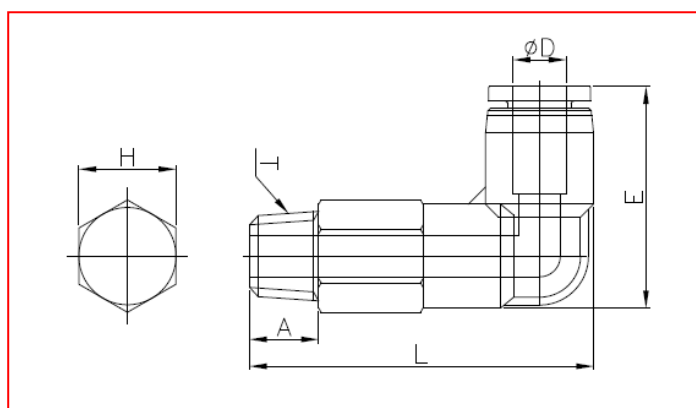

ENGLISH

Datasheet

RS PRO Extended Male Elbow

RS Article	ØD	T (Thread)	E	L	A	H (Hex)
9160754	4	M5xP0.8	23.5	37	4	10
9160763	4	PT 1/8	23.5	40.3	8	10
9160766	4	PT 1/4	23.5	44	10	14
9160760	6	M5xP0.8	25	41.2	4	12
9160779	6	PT 1/8	25	43.5	8	12
9160772	6	PT 1/4	25	45.9	10	14
9160776	8	PT 1/8	30	49	8	14
9160785	8	PT 1/4	30	51	10	14
9160788	10	PT 1/8	36	58.5	8	17
9160782	10	PT 1/4	36	60.8	10	17