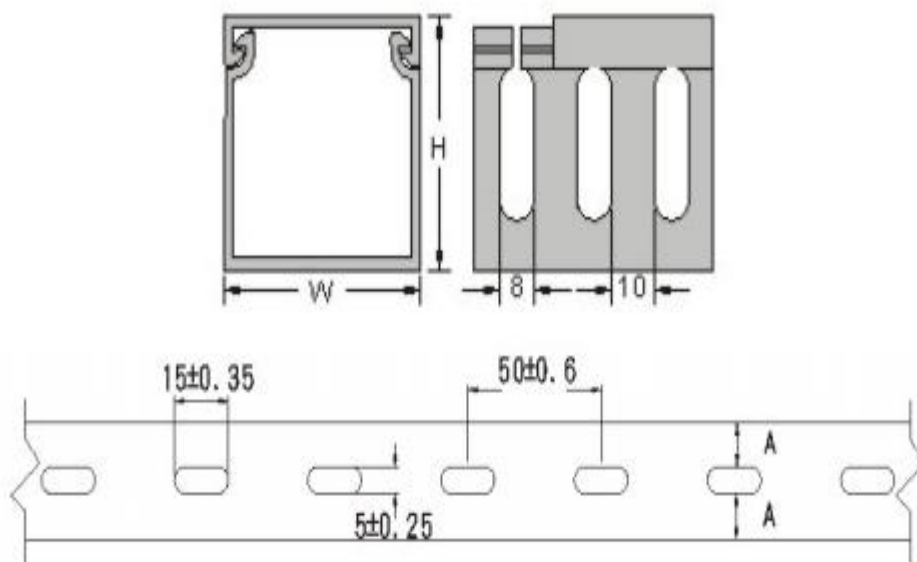

Mechanical Specifications

Length	2m
Width	40mm
Depth	80mm
Slot Type	Open
Slot Gap	8mm

Operation Environment Specifications

Operating Temperature Range	Up to 50°C
Maximum Service Temperature	85°C

Approvals

Standards Met

CE, CSA, RoHS Compliant, UL 94 V-0, UL 94 V-2, UL E97527

RS Article No	W(mm)	H(mm)	A	Slot	Length
758-9279	25	30	10	8mm	2M
758-9272	25	40	10		
758-9276	25	60	10		
758-9285	25	80	10		
758-9288	40	40	17.5		
758-9282	40	60	17.5		
758-9291	40	80	17.5		
758-9294	60	40	27.5		
758-9298	60	60	27.5		
758-9308	60	80	27.5		
758-9301	60	100	27.5		