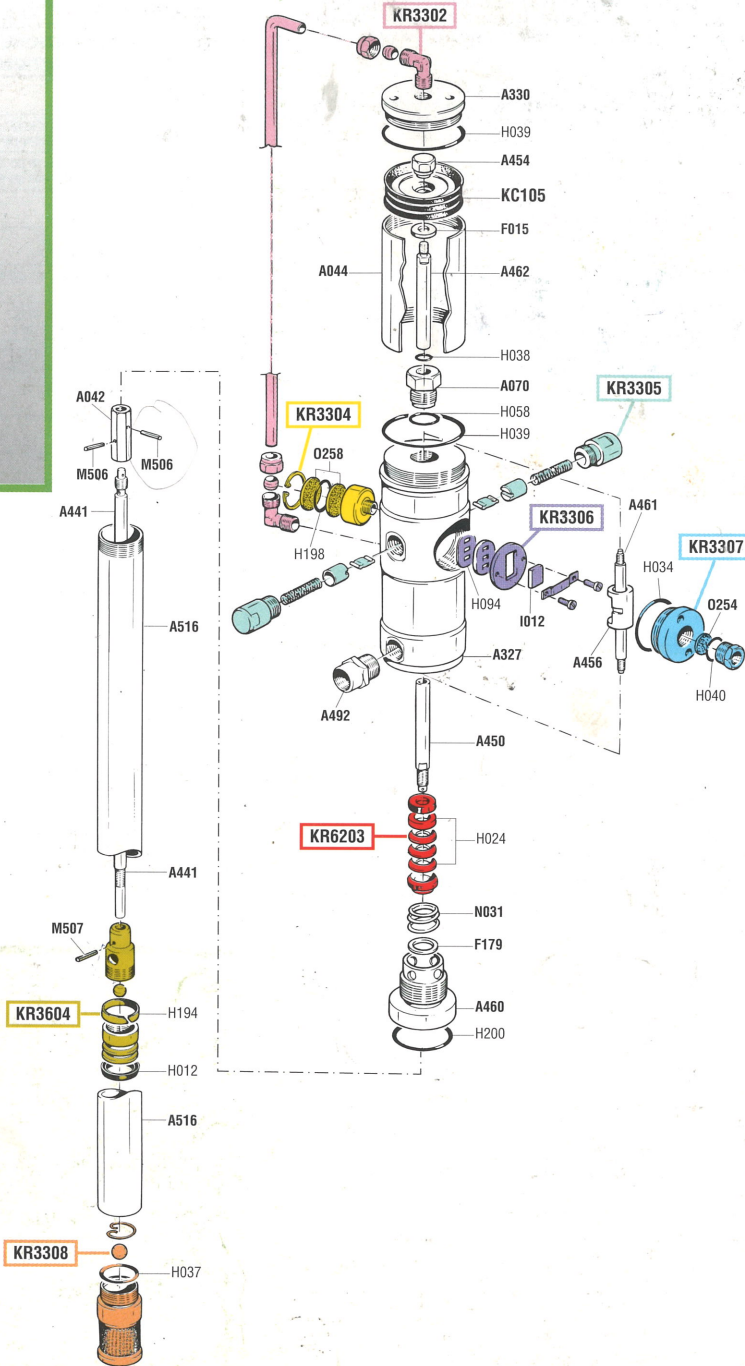

POMPA OLIO 14 L/MIN. 3:1  
OIL PUMP 14 L/MIN. 3:1

**KIT RICAMBI**  
OGNI KIT SOTTO RIPORTATO COMPRENDE I RICAMBI EVIDENZIATI CON LO STESSO COLORE E LE RELATIVE GUARNIZIONI. QUESTI RICAMBI NON SONO FORNIBILI SEPARATAMENTE TRANNE QUELLI CODIFICATI.

**SPARE PARTS KITS**  
EACH KIT SHOWN WITH THE SAME COLOUR INCLUDES ALSO THE GASKETS. THE SPARE PARTS COMPOSING THE KIT CAN'T BE SUPPLIED SEPARATELY EXCEPT THOSE SHOWN WITH A PROPER CODE.

CODICE CODE	DESCRIZIONE DESCRIPTION	Q.TA' Q.TY
KR3302	TUBO RICICLO CON RACCORDI TUBE WITH CONNECTIONS	1
KR3304	SILENZIATORE MUFFLER	1
KR3305	DOPPIO GRUPPO INVERTITORE DOUBLE PLUNGER GROUP	1
KR3306	GRUPPO DISTRIBUTORE D'ARIA SLIDE VALVE GROUP	1
KR3307	TAPPO ENTRATA ARIA AIR INLET CONNECTION	1
KR3308	FILTRO PESCANTE SHANK FILTER	1
KR3604	PISTONE POMPANTE OLIO OIL PUMPING PISTON	1
KR6203	GUARNIZIONI PACCO-RONDELLA SET OF GASKETS WITH WASHER	1

ELENCO RICAMBI FORNIBILI SINGOLARMENTE  
LIST OF SPARE PARTS WHICH CAN BE SUPPLIED SEPARATELY

CODICE CODE	DESCRIZIONE DESCRIPTION	Q.TA' Q.TY
A042	GIUNTO MOTORE POMPANTE JOINT	1
A044	CILINDRO MOTORE MOTOR CYLINDER	1
A070	GUIDA STELO ROD GUIDE	1
A327	CORPO MOTORE MOTOR BODY	1
A330	TESTA MOTORE MOTOR HEAD	1
A441	STELO POMPANTE PUMPING ROD	1
A450	ALBERO INFERIORE MOTORE MOTOR SPINDLE	1
A454	DADO BLOCCA PISTONE NUT	1
A456	SPINGI INVERTITORE SHUTTLE	1
A460	GIUNTO TUBO PESCANTE CONNECTION	1
A461	ALBERO CENTRALE MOTORE MOTOR SPINDLE	1
A462	ALBERO PISTONE MOTORE MOTOR PISTON	1
A492	NIPPLES ADAPTOR	1
A516	TUBO PESCANTE TUBE	1
F015	RONDELLA WASHER	1
F179	RONDELLA FERMO MOLLA WASHER	1
M506	SPINA ELASTICA 3x14 PIN 3x14	2
M507	SPINA ELASTICA 3x20 PIN 3x20	1
N031	MOLLA PREMI PACCO SPRING	1
U008	ETICHETTA LABEL	1
V568	LIBRETTO ISTRUZIONI INSTRUCTION MANUAL	1