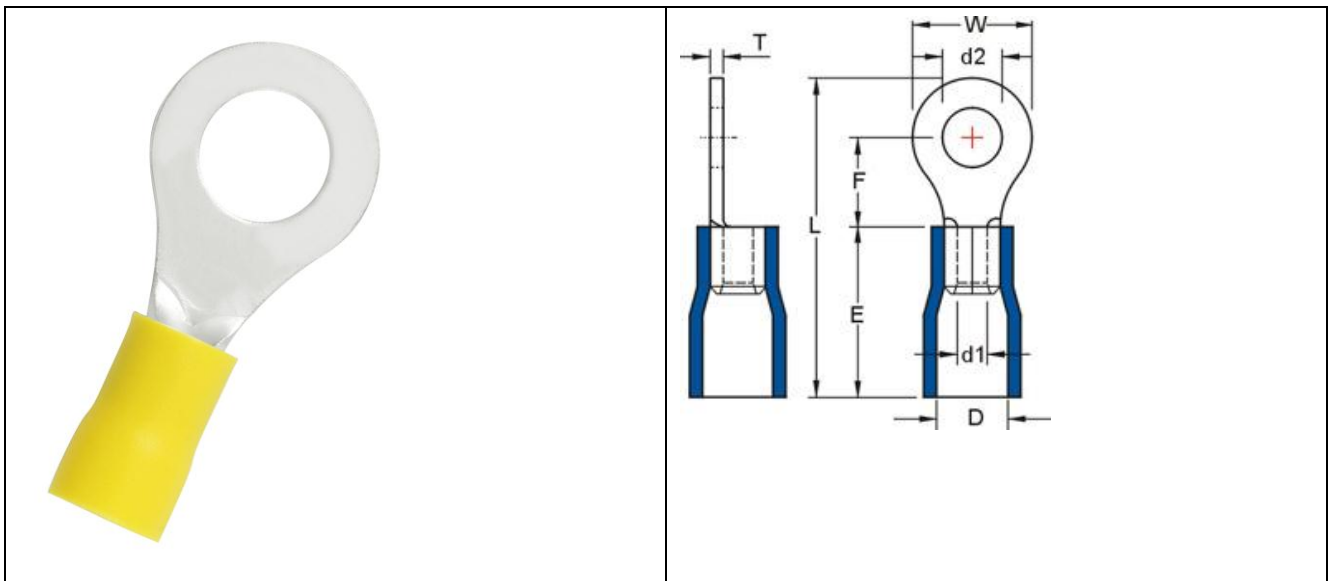

# RS PRO VINYL-INSULATED RING TERMINALS

Stock number: 178-8670

**MAXIMUM ELECTRIC CURRENT:**

A.W.G.	12	10
AMP.	35	50

**MAXIMUM ELECTRICAL RATING:** 105° C 600 VOLTS MAX.

**INSULATION MATERIAL:** VINYL (PVC)

**TERMINAL MATERIAL:** COPPER

**INSULATION COLOR:** YELLOW

WIRE RANGE A.W.G. mm <sup>2</sup>	ITEM NO. BUTTED SEAM	STUD SIZE d2	DIMENSION inch(mm)							
			W	F	L	E	D	d1	T	
12-10 A.W.G.	178-8670	5/16	0.331	0.591	0.524	1.339	0.512	0.252	0.134	0.039
4-6 mm <sup>2</sup>			8.4	15	13.3	34	13	6.400	3.4	1