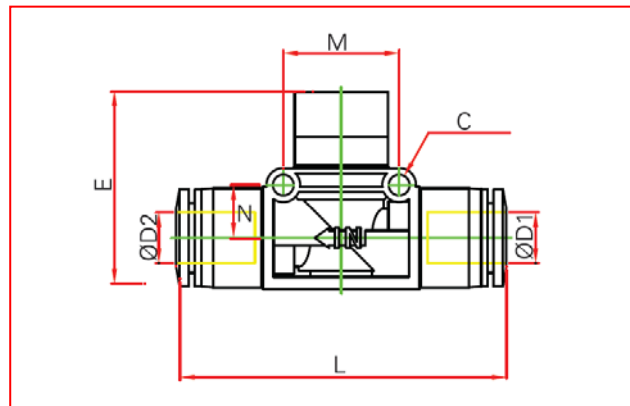

ENGLISH

Datasheet

RS PRO Union Straight

RS Article	ØD1	ØD2	L	E	M	N	C
1442664	4	4	52	37.5	19	8	3.5
1442665	4	6	52	37.5	19	8	3.5
9160968	6	6	52.5	37.5	19	8	3.5
1442666	8	6	52.5	37.5	19	8	3.5
9160962	8	8	52.5	37.5	19	8	3.5
1442667	10	8	68	40.5	24	11	3.5
9160971	10	10	53	37.5	19	8	3.5