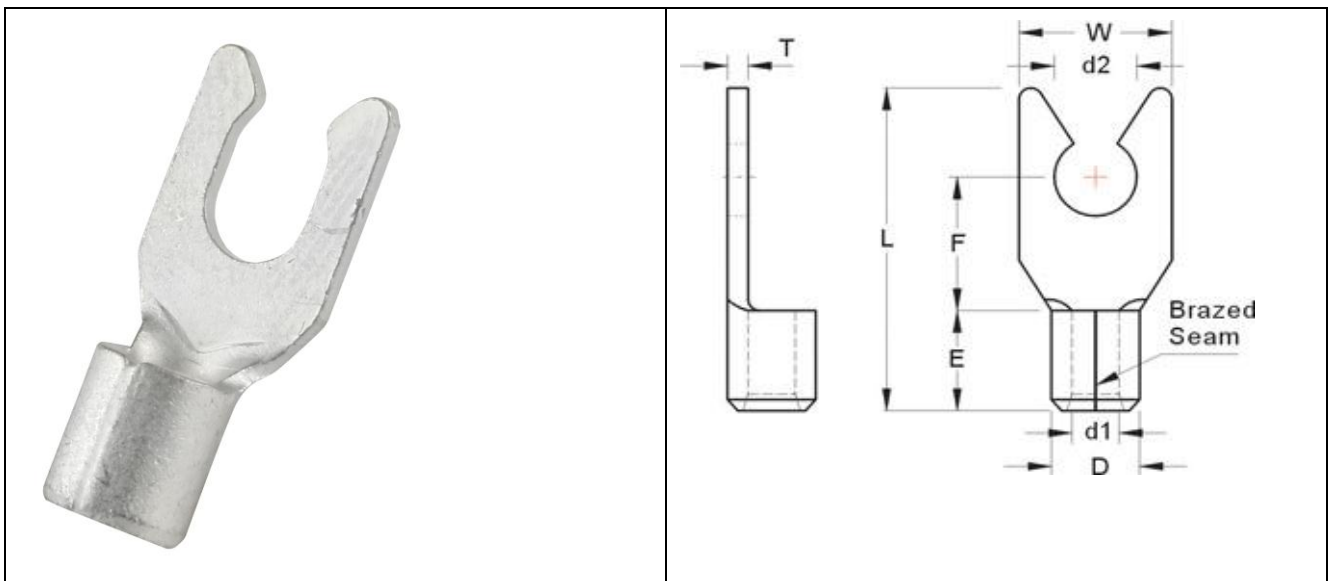

Datasheet

RS PRO NON-INSULATED LOCKING SPADE TERMINALS

Stock number: 178-8362

MAXIMUM ELECTRIC CURRENT:

A.W.G.	12	10
AMP.	35	50

TERMINAL MATERIAL: COPPER

WIRE RANGE A.W.G. mm ²	ITEM NO. BRAZED SEAM	STUD SIZE #	DIMENSION inch(mm)							
			d2	W	F	L	E	D	d1	T
12-10 A.W.G.	178-8362	#8	0.169	0.327	0.276	0.717	0.236	0.220	0.134	0.039
4-6 mm ²			4.3	8.3	7	18.2	6	5.600	3.4	1