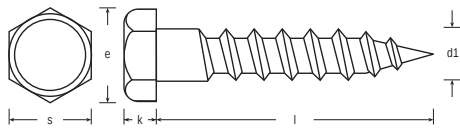

ENGLISH

Datasheet

Hexagon Head Coachscrew to DIN 571 Gr 4.8 Steel, Bright Zinc Plated

RS Stock No **825124**
Size **M12 x 60**

d1	6mm	8mm	10mm	12mm
k	4	5.5	7	8
s	10	13	17	19
e	min. 10.89	14.2	18.72	20.88

Please view our full range listing below

RS Stock No	Size	RS Stock No	Size	RS Stock No	Size
1443532	M6 x 25	825001	M8 x 70	1443544	M12 x 50
824878	M6 x 40	825017	M8 x 75	825124	M12 x 60
824890	M6 x 50	825023	M8 x 80	1443545	M12 x 70
824913	M6 x 60	1443538	M8 x 100	825152	M12 x 75
824935	M6 x 70	825039	M10 x 50	825168	M12 x 80
1443533	M6 x 80	825051	M10 x 60	825180	M12 x 100
1443534	M6 x 90	825073	M10 x 70	825203	M12 x 120
1443535	M6 x 100	825089	M10 x 75	1443546	M12 x 130
1443536	M8 x 25	825095	M10 x 80	1443547	M12 x 150
1443537	M8 x 30	825118	M10 x 100		
824941	M8 x 40	1443539	M10 x 120		
824957	M8 x 45	1443540	M10 x 130		
824963	M8 x 50	1443541	M10 x 140		
824985	M8 x 60	1443542	M10 x 150		
824991	M8 x 65	1443543	M12 x 40		