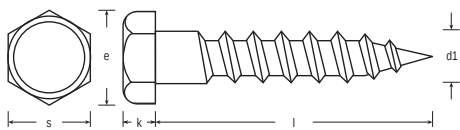

ENGLISH

Datasheet

Hexagon Head Coachscrew A2 Stainless Steel to DIN 571

RS Stock No **1443557**
Size **M10 x 50**

d1	6mm	8mm	10mm	12mm
k	4	5.5	7	8
s	10	13	17	19
e min.	10.89	14.2	18.72	20.88

Please view our full range listing below

RS Stock No	Size	RS Stock No	Size
1443548	M6 x 40	1443556	M8 x 100
1443549	M6 x 50	1443557	M10 x 50
1443550	M6 x 60	1443558	M10 x 60
1443551	M6 x 70	1443559	M10 x 70
1443552	M8 x 50	1443560	M10 x 80
1443553	M8 x 60	1443561	M10 x 100
1443554	M8 x 70	1443562	M10 x 120
1443555	M8 x 80		