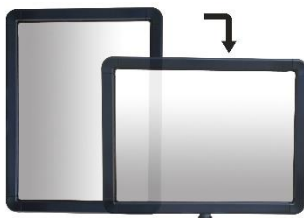

Fiche Technique

RS Pro

RS Stock No: .

Réf	RS Stock No	Longueur (mm)	Largeur (mm)	Epaisseur (mm)	Poids (kg)
2267862		420	297	15	0.98

- **Fabriqué en :** Plastique
- **Coloris :** Noir

Caractéristiques :

- Panneau A3 Vertical-Horizontal et rotatif pour références RECO, PPC ou RS
- Fixation par simple vissage
- Affichage des deux cotés
- Modulable format paysage ou portrait
- Panneaux transparents en PMMA
- Le poster ou la feuille A3 se glisse entre 2 panneaux

Datasheet

RS Pro

RS Stock No:

Réf	RS Stock No	Length (mm)	Width (mm)	Thickness (mm)	Weight (kg)
2267862		420	297	15	0.98

- **Made of :** Plastic
- **Colors :** Black

Specifications :

- A3 sign holder vertical/horizontal and rotation for RECO, PPC, RS, RSF
- Fixation directly on the head of the post
- Both sides display
- Landscape or portrait mode
- PMMA transparent sheets
- The poster will be introduced between the 2 sheets

- A3 Vertical-Horizontal y panel giratorio para referencias RECO, PPC o RS
- Tornillo de fijación simple
- Mostrar en ambos lados
- Formato horizontal o vertical flexible
- Paneles transparentes de PMMA
- El póster o la hoja A3 se desliza entre 2 paneles