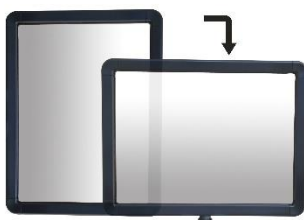

Fiche Technique

RS Pro

RS Stock No: .

Réf	RS Stock No	Longueur (mm)	Largeur (mm)	Epaisseur (mm)	Poids (kg)
2267862		420	297	15	0.98

- **Fabriqué en :** Plastique
- **Coloris :** Noir

Caractéristiques :

- Panneau A3 Vertical-Horizontal et rotatif pour références RECO, PPC ou RS
- Fixation par simple vissage
- Affichage des deux cotés
- Modulable format paysage ou portrait
- Panneaux transparents en PMMA
- Le poster ou la feuille A3 se glisse entre 2 panneaux

Datasheet

RS Pro

RS Stock No:

Réf	RS Stock No	Length (mm)	Width (mm)	Thickness (mm)	Weight (kg)
2267862		420	297	15	0.98

- **Made of :** Plastic
- **Colors :** Black

Specifications :

- A3 sign holder vertical/horizontal and rotation for RECO, PPC, RS, RSF
- Fixation directly on the head of the post
- Both sides display
- Landscape or portrait mode
- PMMA transparent sheets
- The poster will be introduced between the 2 sheets

- A3 Vertical-Horizontal y panel giratorio para referencias RECO, PPC o RS
- Tornillo de fijación simple
- Mostrar en ambos lados
- Formato horizontal o vertical flexible
- Paneles transparentes de PMMA
- El póster o la hoja A3 se desliza entre 2 paneles