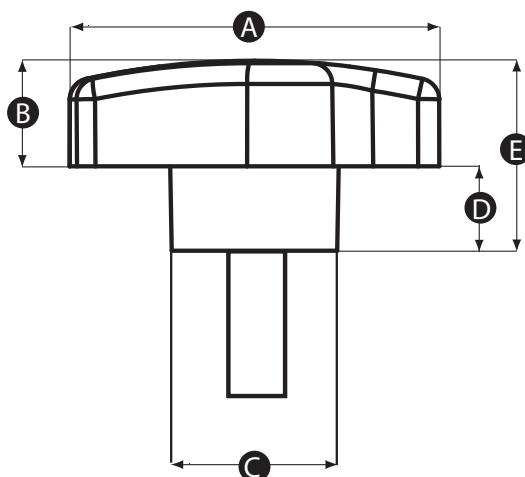

## Male Offset Wing Knob

**Material**

High impact resistant thermoplastic

**Standard colour**

Black

**Finish**

Matt

**Male thread material**

Zinc plated steel

Part No.	A	B	C	D	E	Thread size	Thread length (mm)
478466	35	10	16	8	18	M5	15
478488	35	10	16	8	18	M5	20
478434	35	10	16	8	18	M6	15
478444	35	10	16	8	18	M6	20
478484	35	10	16	8	18	M6	30
478440	35	10	16	8	18	M8	15
478472	45	13	20	11	24	M8	20
478545	45	13	20	11	24	M8	30