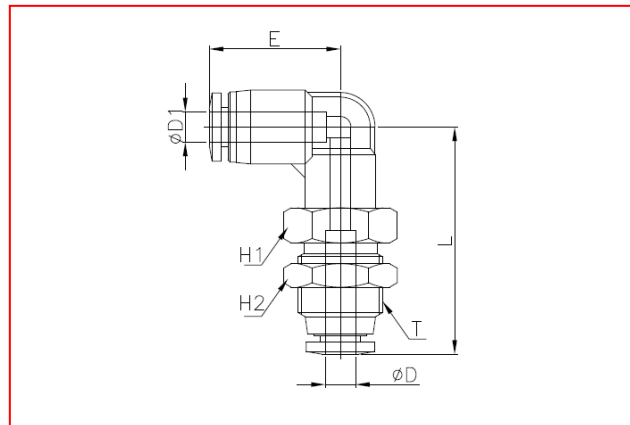

# RS PRO Bulkhead Union Elbow

RS Article	ØD	T	L	E	H1 (HEX)	H2 (HEX)
9160839	4	M12xP1.0	33.5	23	14	14
9160833	6	M14xP1.0	38	24	17	17
9160842	8	M16xP1.0	43	29	19	19
9160845	10	M18xP1.0	50	36	24	24