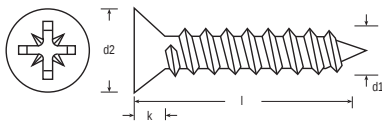

Datasheet

Recessed Countersunk, Twinthread Woodscrew, Hardened Steel, Bright Zinc Plated

RS Stock No **521282**
Size **12g x 4**

		No. 4	No. 5	No. 6	No. 7	No. 8	No. 10	No. 12
d2	max.	5.49	6.20	6.91	7.62	8.33	9.75	11.18
d1	max.	2.87	3.23	3.58	3.94	4.29	5.00	5.72
k	max.	1.63	1.85	2.08	2.31	2.54	2.97	3.43
Recess No.		1	2	2	2	2	2	3

Please view our full range listing below

RS Stock No	Size	RS Stock No	Size	RS Stock No	Size
1443495	4g x 1/2	529107	8g x 1	3000521248	10g x 3
1443496	4g x 5/8	529113	8g x 1.1/4	1443503	10g x 3.1/2
1443497	4g x 3/4	529129	8g x 1.1/2	1443504	10g x 4
1443498	4g x 1	521197	8g x 1.3/4	1443505	12g x 1.1/2
1443499	6g x 1/2	3000529135	8g x 2	521254	12g x 2
1443500	6g x 5/8	521204	8g x 2.1/2	1443506	12g x 2.1/2
529062	6g x 3/4	1443502	8g x 3	521260	12g x 3
529078	6g x 1	529141	10g x 1	521282	12g x 4
529084	6g x 1.1/4	521226	10g x 1.1/4		
3000529090	6g x 1.1/2	3000529157	10g x 1.1/2		
521169	8g x 1/2	521232	10g x 1.3/4		
1443501	8g x 5/8	529163	10g x 2		
521181	8g x 3/4	529179	10g x 2.1/2		