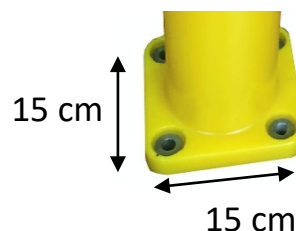

## RS Pro

Code douane : 3926909090

RS Stock No : 204-1813

Réf RS	Diamètre poteau (mm)	Hauteur (mm)	Poids (kg)
204-1813	100	400	2

- **Fabriqué en polyuréthane**
- **Coloris** : noir et jaune

### Caractéristiques :

- Poteau de protection flexible : ne se casse pas, ne se tord pas
- A fixer dans le sol directement avec platine en acier : 4 fixations ref TPUFIX1SB (en option)
- Utilisation intérieure/extérieure
- Résiste à la corrosion
- Résiste aux températures comprises entre -20°/+50°C

# RS Pro

RS Stock No : 204-1813

Réf RS	Diameter (mm)	Height (mm)	Weight (kg)
204-1813	100	400	2

- **Made of** polyurethan
- **Color** : black and yellow

ESPAÑOL

Ficha tecnica

**RS Pro**

RS Stock No : 204-1813

Aduanas : 3926909090

Réf RS	Diámetro (mm)	Altura (mm)	Peso (kg)
204-1813	100	400	2

- **Hecho de poliuretano**
- **Colores** : negro y amarillo

**Características :**