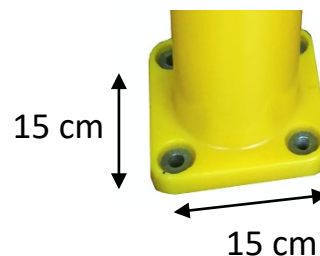

# RS Pro

RS Stock No : 204-1813

Réf RS	Diameter (mm)	Height (mm)	Weight (kg)
204-1813	100	400	2

- **Made of** polyurethan
- **Color** : black and yellow

ESPAÑOL

Ficha tecnica

**RS Pro**

RS Stock No : 204-1813

Aduanas : 3926909090

Réf RS	Diámetro (mm)	Altura (mm)	Peso (kg)
204-1813	100	400	2

- **Hecho de poliuretano**
- **Colores** : negro y amarillo

**Características :**