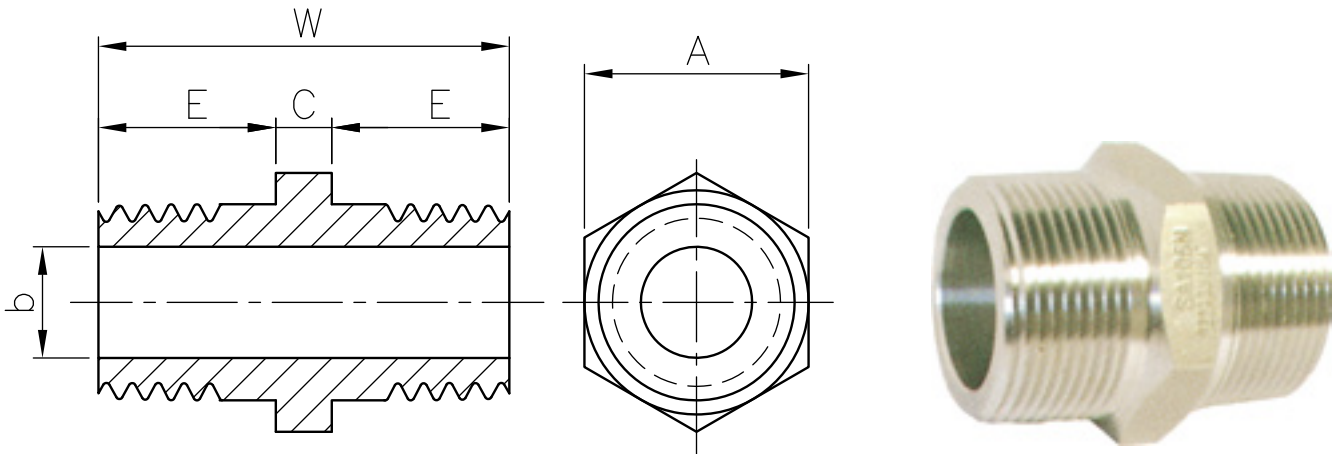

Product Datasheet

High Pressure Fitting

BS3799

Hex Nipple

3000 LB												
RS Code	Size		A(Min)		W(Min)		E(Min)		b		C(Min)	
	DN	NPS	mm	in	mm	in	mm	in	mm	in	mm	in
826-7040	8	1/4"	15	0.59	36	1.42	15	0.59	8	0.31	6	0.24
826-7059	10	3/8"	18	0.71	40	1.57	16	0.63	11	0.43	8	0.31
826-7052	15	1/2"	22	0.87	48	1.89	20	0.79	14	0.55	8	0.31
826-7056	20	3/4"	27	1.06	52	2.05	21	0.83	19	0.75	10	0.39
826-7065	25	1"	35	1.38	60	2.36	25	0.98	24	0.94	10	0.39
826-7068	32	1-1/4"	46	1.81	66	2.6	25.5	1	30	1.18	14	0.55
826-7062	40	1-1/2"	50	1.97	68	2.68	26	1.02	38	1.5	16	0.63
826-7071	50	2"	62	2.44	71	2.8	27	1.06	49	1.93	17	0.67