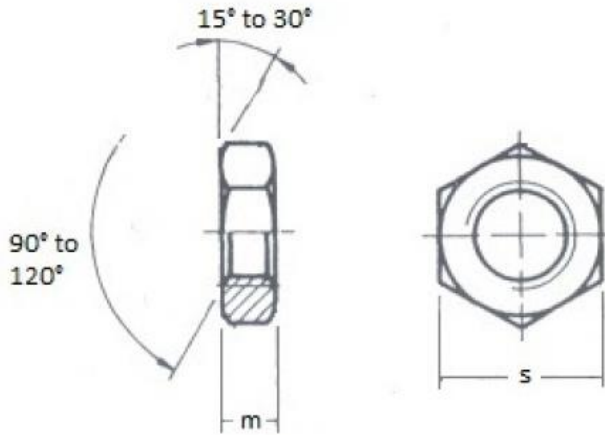

Datasheet

Hex Nut

RS Stock number: 483-0322

Dimensions(mm):

Diameter	S		M	
	Min.	Max.	Min.	Max.
M2.5	4.82	5	1.35	1.6
M3	5.32	5.5	1.55	1.8
M3.5	5.82	6	1.75	2
M4	6.78	7	1.95	2.2
M5	7.78	8	2.45	2.7
M6	9.78	10	2.9	3.2
M8	12.73	13	3.7	4
M10	16.73	17	4.7	5
M12	18.67	19	5.7	6
M14	21.67	22	6.42	7
M16	23.67	24	7.42	8
M18	26.16	27	8.42	9
M20	29.16	30	9.1	10
M22	31	32	9.9	11
M24	35	36	10.9	12
M27	40	41	12.4	13.5
M30	45	46	13.9	15
M36	53.8	55	16.9	18
M39	58.8	60	18.2	19.5
M42	63.1	65	19.7	21
M45	68.1	70	21.2	22.5
M48	73.1	75	22.7	24