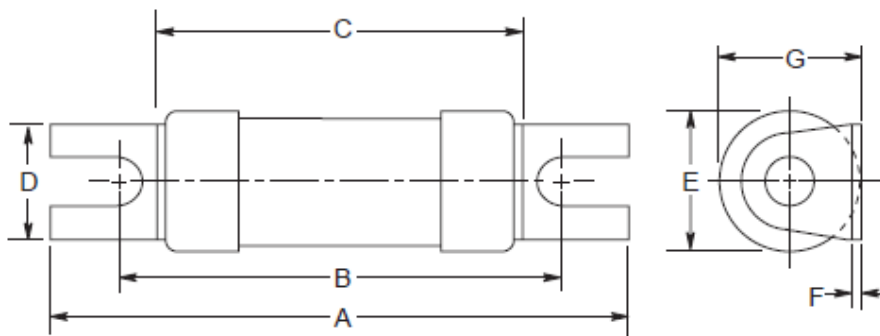

### Dimensional Data:

Dimensions - mm

S/N	Amp Rating	Pre-arcing	Total @ 415V	Total @ 550V	Nom Watts Loss	Rated Voltage	A	B	C	D	E	F	G
5212466	2	1.3	4.6	5	0.9	550AC	55.2	42.5	34.6	11.1	13.7	0.8	14.0
5212472	4	8	27	30	1.4	550AC	55.2	42.5	34.6	11.1	13.7	0.8	14.0
5212494	6	29	100	115	1.8	550AC	55.2	42.5	34.6	11.1	13.7	0.8	14.0
5212501	10	120	400	490	2.1	550AC	55.2	42.5	34.6	11.1	13.7	0.8	14.0
5212517	16	120	500	730	1.8	550AC	55.2	42.5	34.6	11.1	13.7	0.8	14.0
5212523	20	260	1070	1700	1.8	550AC	55.2	42.5	34.6	11.1	13.7	0.8	14.0
5212539	20M25	575	2300	3700	1.2	550AC	55.2	42.5	34.6	11.1	13.7	0.8	14.0
5212551	20M32	720	3000	6000	0.95	550AC	55.2	42.5	34.6	11.1	13.7	0.8	14.0