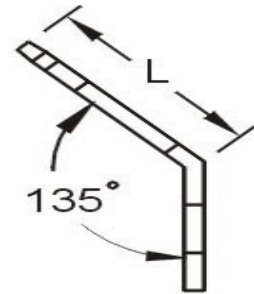

ENGLISH

Datasheet

RS Pro Male Terminals

Stock Number: 125-1981

ITEM NO.	NEMA TAB	DIMENSION inch(mm)			Q'TY BOX	
		STUD SIZE	W	L		
125-1981	.032X.110	#2	2.5	0.181	0.28	1000
	0.8X2.8			4.6	7.1	

LT: Loose Piece, Tin Plated