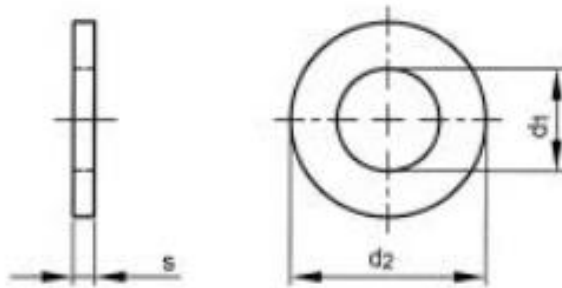

### Plain Washer

RS Stock number: 483-0619

Dimensions(mm):

<b>d1</b>	3.2
<b>d2</b>	7
<b>s</b>	0,5