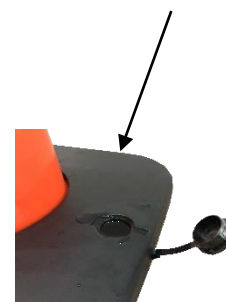

* Disponible en septiembre de 2020