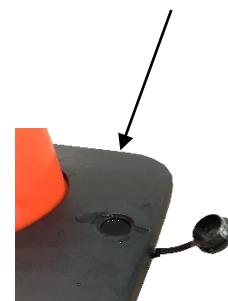

* Disponibile a settembre 2020