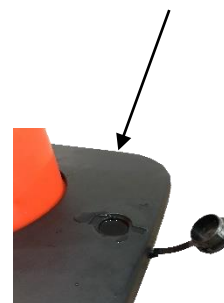

*Disponible en Septembre 2020