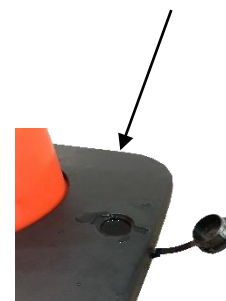

* Erhältlich im September 2020