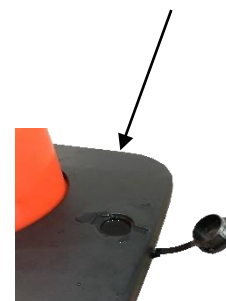

*Available in September 2020