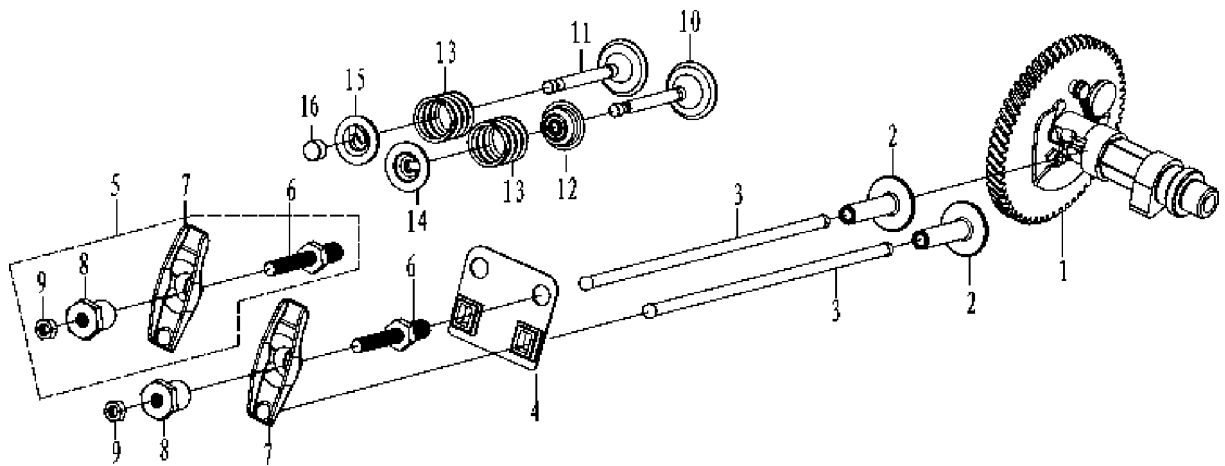

Ref	Part No	Description	Remark	QTY KIT
1	588 01 41-01	SHIELD		1
2	588 00 77-01	BOLT		4
3	588 01 42-01	SHROUD		1

STARTER

TF 230, 967316701, 2015-02

Ref	Part No	Description	Remark	QTY KIT
1	588 00 59-01	STARTER		1
2	588 00 60-01	WASHER		3
3	587 97 94-01	BOLT		4
4	588 00 61-01	BOLT		2
5	588 00 62-01	BOLT		1

Ref	Part No	Description	Remark	QTY KIT
1	587 93 67-01	BOLT		4
2	587 94 91-01	WASHER		4
3	587 94 90-01	WASHER		4
4	587 98 16-01	COVER		1
5	587 94 99-01	BOLT		4
6	587 94 98-01	WASHER		8
7	587 98 17-01	BRACKET		1
8	587 95 01-01	NUT		4
9	587 98 18-01	COVER		1
10	587 98 19-01	BRACKET		1