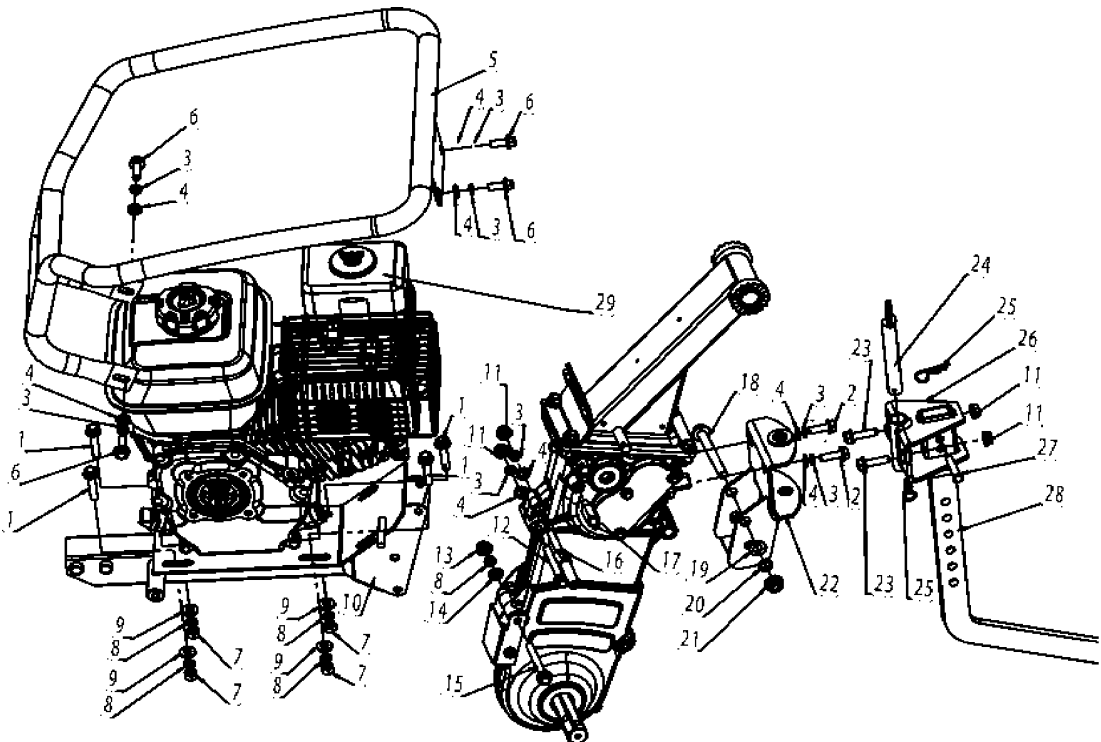

HANDLE & CONTROLS

TF 230, 967316701, 2015-02

Ref	Part No	Description	Remark	QTY KIT
1	587 98 06-01	SEAL		1
2	587 94 57-01	SUPPORT PLATE		1
3	587 94 89-01	HANDLE BRACKET		1
4	587 94 90-01	WASHER		4
5	587 94 91-01	WASHER		4
6	587 95 40-01	BOLT		4
7	587 94 93-01	THROTTLE CABLE		1
8	587 94 94-01	STOP SWITCH		1
9	587 94 96-01	KNOB		1
10	587 94 97-01	COVER		1
11	587 94 98-01	WASHER		1
12	587 94 99-01	BOLT		1
13	587 95 00-01	SUSPENSION		2
14	587 95 01-01	NUT		3
15	587 93 69-01	WASHER		3
16	588 08 92-01	BOLT		3
17	587 95 05-01	COVER		1
18	587 95 06-01	HANDLE		1
19	587 95 07-01	THROTTLE CONTROL		1
20	587 95 08-01	HANDLE GRIP		2
21	587 95 09-01	CLUTCH		1
22	587 95 10-01	BOLT		1
23	587 95 11-01	CABLE		1
24	587 95 12-01	INDICATOR		1
25	587 95 13-01	PIN		2
26	587 95 14-01	COTTER		2
27	587 95 15-01	BOLT		2
28	587 95 16-01	LEVER		1
29	588 24 82-01	HOLDER		1
30	588 26 57-01	CLIP		1

IGNITION SYSTEM

TF 230, 967316701, 2015-02

Ref	Part No	Description	Remark	QTY KIT
1	588 00 81-01	SWITCH		1
2	588 00 82-01	BOLT		1
3	588 00 83-01	FLYWHEEL		1
4	588 00 84-01	FAN		1
5	588 00 85-01	PULLEY		1
6	588 00 86-01	NUT		2

Ref	Part No	Description	Remark	QTY KIT
1	587 93 71-01	BOLT		4
2	587 93 67-01	BOLT		2
3	589 01 72-01	WASHER		8
4	589 01 73-01	WASHER		8
5	587 98 07-01	BUMPER		1
6	588 08 93-01	BOLT		4
7	587 93 74-01	NUT		4
8	587 94 91-01	WASHER		5
9	587 93 75-01	WASHER		4
10	587 98 08-01	ENGINE PLATE		1
11	589 01 74-01	NUT		4
12	587 93 72-01	BOLT		1
13	587 93 73-01	NUT		1
14	587 94 90-01	WASHER		1
15	588 08 94-01	BOLT		1
16	587 95 17-01	AXLE		1
17	587 95 19-01	BOLT		4
18	587 95 21-01	BOLT		1
19	587 93 68-01	SPRING WASHER		1
20	587 98 29-01	WASHER		1
21	588 08 95-01	NUT		1
22	587 98 09-01	PLATE		1
23	588 08 96-01	BOLT		2
24	587 95 25-01	PIN		1
25	587 98 10-01	CLIP		2
26	587 98 11-01	CONNECTOR		1
27	587 98 56-01	PIN		1
28	587 98 12-01	BAR		1
29	587 98 13-01	ENGINE		1