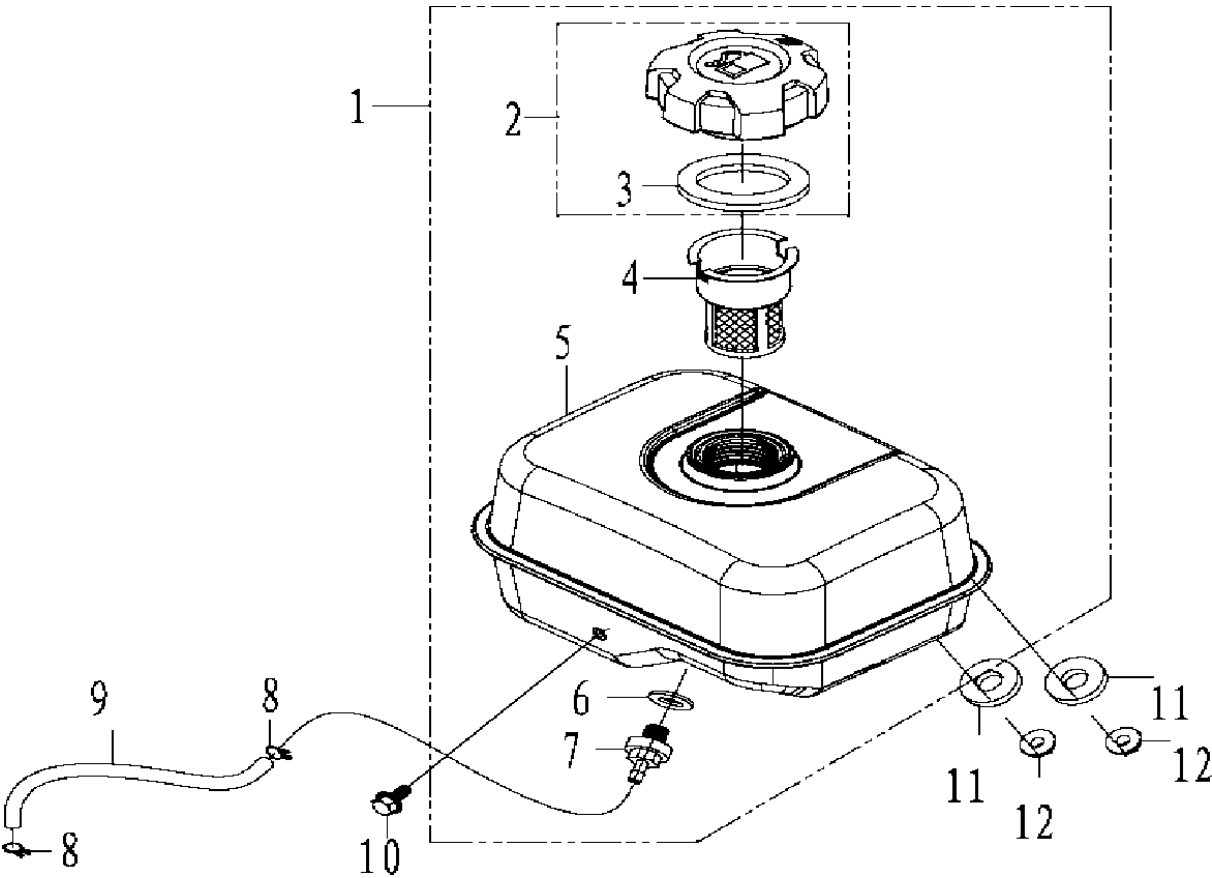

CUTTING BLADE

TF 230, 967316701, 2015-02

Ref	Part No	Description	Remark	QTY KIT
1	587 98 53-01	BLADE		12
2	587 98 54-01	BLADE		12
3	587 98 55-01	HOLDER		2
4	587 95 24-01	BOLT		2
5	587 98 56-01	PIN		4
6	587 98 57-01	HOLDER		2
7	587 98 10-01	CLIP		4
8	587 94 90-01	WASHER		2
9	587 94 91-01	WASHER		26
10	587 93 74-01	NUT		26
11	587 98 60-01	BOLT		24
12	587 98 61-01	BLADE		2

CYLINDER

TF 230, 967316701, 2015-02

Ref	Part No	Description	Remark	QTY KIT
1	587 99 93-01	COVER		1
2	587 99 94-01	BOLT		4
3	587 99 95-01	GASKET		1
4	587 99 96-01	BOLT		4
5	587 99 97-01	SPARK PLUG		1
6	587 99 98-01	BOLT		1
7	587 99 99-01	BOLT		1
8	588 00 00-01	CYLINDER		1
9	588 00 01-01	VALVE		1
10	588 00 02-01	VALVE		1
11	588 00 03-01	GUIDE		1
12	588 00 04-01	GUIDE		1
13	588 00 05-01	CLIP		2
14	588 00 06-01	GASKET		1
15	588 00 07-01	PIN		2
16	588 47 60-01	CONNECTION		1