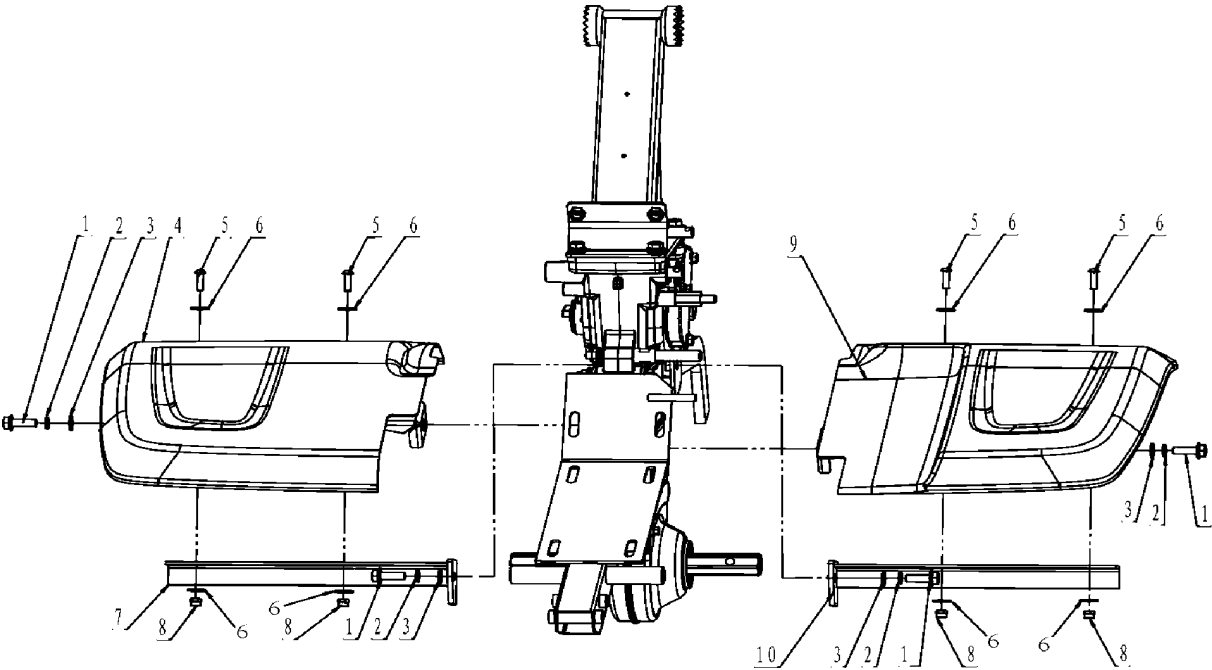

Ref	Part No	Description	Remark	QTY KIT
1	587 93 67-01	BOLT		4
2	587 94 91-01	WASHER		4
3	587 94 90-01	WASHER		4
4	587 98 16-01	COVER		1
5	587 94 99-01	BOLT		4
6	587 94 98-01	WASHER		8
7	587 98 17-01	BRACKET		1
8	587 95 01-01	NUT		4
9	587 98 18-01	COVER		1
10	587 98 19-01	BRACKET		1