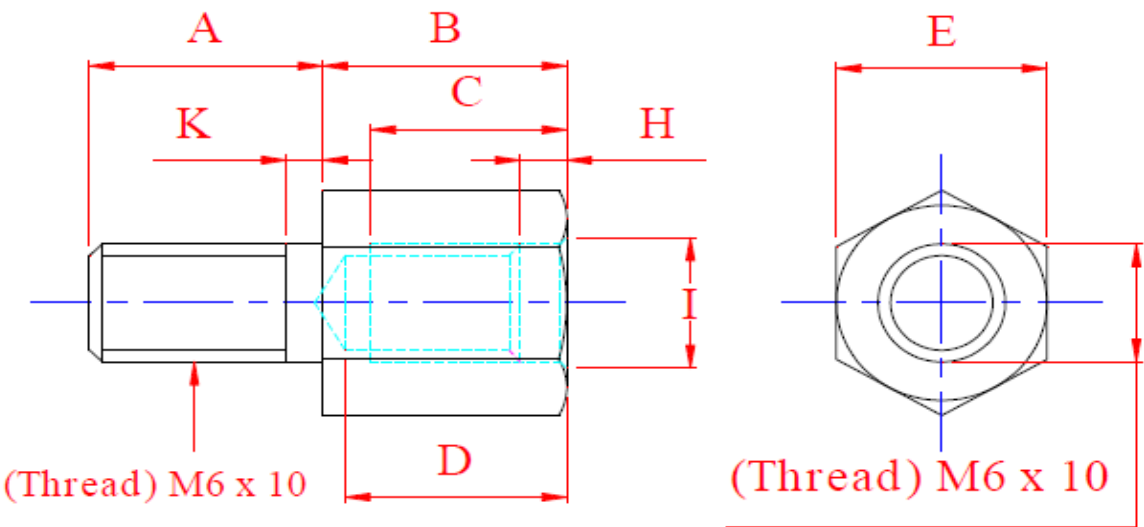

Datasheet

Spacer For Use With Any Enclosure

RS Stock number 603-485

Stock No.	Dimensions (in mm)			
	A	B	C	D (Max.)
603-485	7-5	10	6.0 +0/ -1.0	8
603-491	7-5	12	8.0 +0/ -1.0	10
603-508	10	14	10.0 +0/ -1.0	12
603-514	10	16	10.0 +0/ -1.0	12
603-520	10	18	10.0 +0/ -1.0	12
603-536	20	20	16.0 +0/ -1.0	18
E : 10 ; H : 2 ; I : (Dia) 6.1 ; K : (Max.) 1.7				

Material : Cold Rolled Steel.
 Finish : Zinc Plated.