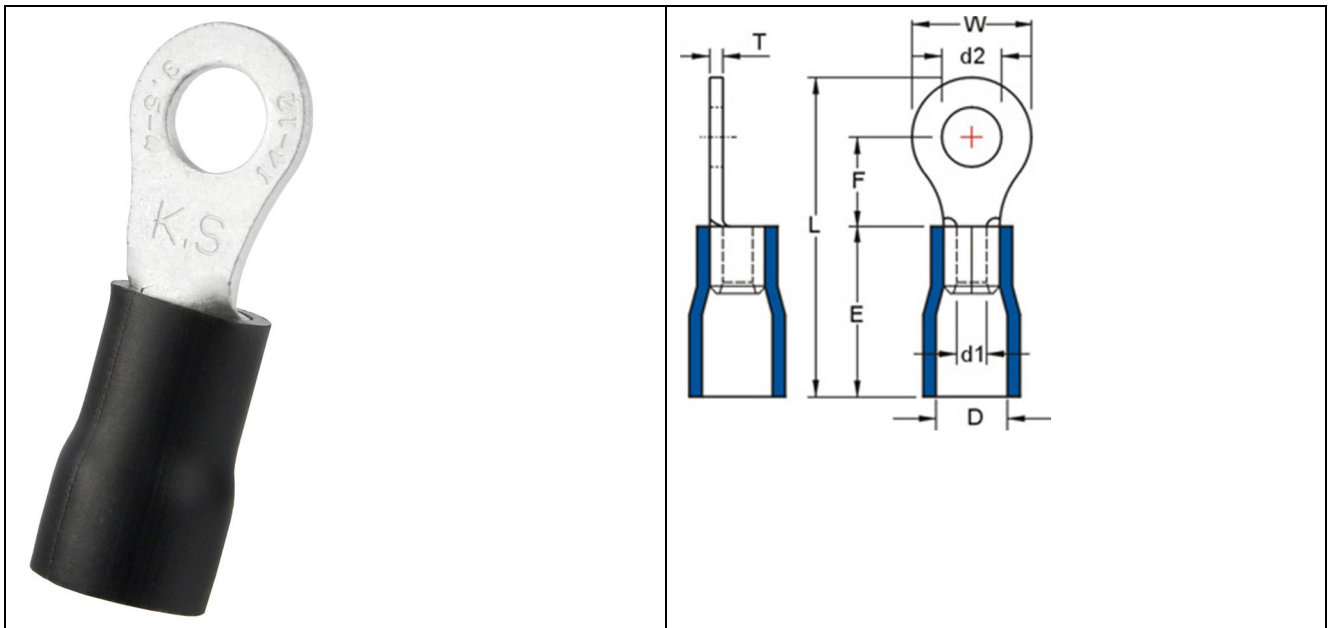

EN

Datasheet

RS PRO VINYL-INSULATED RING TERMINALS

Stock number: 178-8665

MAXIMUM ELECTRIC CURRENT:

A.W.G.	14	12
AMP.	30	35

MAXIMUM ELECTRICAL RATING: 105° C 600 VOLTS MAX.

INSULATION MATERIAL: VINYL (PVC)

TERMINAL MATERIAL: COPPER

INSULATION COLOR: BLACK

WIRE RANGE A.W.G. mm ²	ITEM NO. BUTTED SEAM	STUD SIZE d2	DIMENSION inch(mm)							
			W	F	L	E	D	d1	T	
14-12 A.W.G.	☐ 178-8665	#8	0.169	0.315	0.315	0.984	0.512	0.248	0.114	0.039
2.5-4 mm ²			4.3	8	8	25	13	6.300	2.9	1