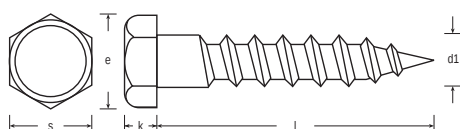

# Hexagon Head Coachscrew to DIN 571 Gr 4.8 Steel, Bright Zinc Plated

RS Stock No **825039**  
Size **M10 x 50**

d1	6mm	8mm	10mm	12mm	
k	4	5.5	7	8	
s	10	13	17	19	
e	min.	10.89	14.2	18.72	20.88

## Please view our full range listing below

RS Stock No	Size	RS Stock No	Size	RS Stock No	Size
1443532	M6 x 25	825001	M8 x 70	1443544	M12 x 50
824878	M6 x 40	825017	M8 x 75	825124	M12 x 60
824890	M6 x 50	825023	M8 x 80	1443545	M12 x 70
824913	M6 x 60	1443538	M8 x 100	825152	M12 x 75
824935	M6 x 70	825039	M10 x 50	825168	M12 x 80
1443533	M6 x 80	825051	M10 x 60	825180	M12 x 100
1443534	M6 x 90	825073	M10 x 70	825203	M12 x 120
1443535	M6 x 100	825089	M10 x 75	1443546	M12 x 130
1443536	M8 x 25	825095	M10 x 80	1443547	M12 x 150
1443537	M8 x 30	825118	M10 x 100		
824941	M8 x 40	1443539	M10 x 120		
824957	M8 x 45	1443540	M10 x 130		
824963	M8 x 50	1443541	M10 x 140		
824985	M8 x 60	1443542	M10 x 150		
824991	M8 x 65	1443543	M12 x 40		