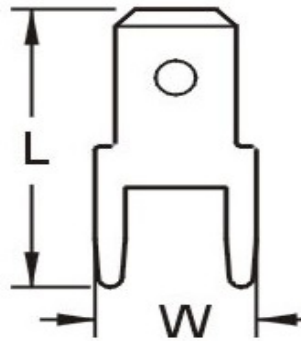

# RS Pro Male Terminals

Stock Number: 125-2003

ITEM NO.	NEMA TAB	DIMENSION inch(mm)		Q'TY
		W	L	BOX
125-2003	.032X.187	0.248	0.50	1000
	0.8X4.75	6.3	12.7	

**LT:** Loose Piece, Tin Plated

**Terminal Material:** Brass