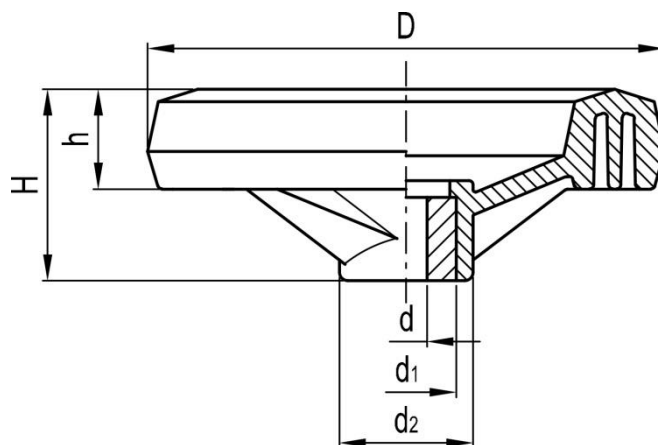

Datasheet

Two spoke handwheel

RS Stock No: 1611981

Specification

Handwheel material: Glass-fibre reinforced technopolymer

Zinc-plated steel hub, standard holes

ENGLISH

Stock no	D	d	H	h	d1	d2
1611970	80	8	35	18	18	24
1611971	80	10	35	18	18	24
1611972	100	10	37	20	18	24
1611973	100	12	37	20	18	24
1611974	126	10	46	24	24	32
1611975	126	12	46	24	24	32
1611976	126	14	46	24	24	32
1611977	126	15	46	24	24	32
1611978	160	10	52	26.5	26	40
1611979	160	12	52	26.5	26	40
1611980	160	14	52	26.5	26	40
1611981	160	16	52	26.5	26	40
1611983	200	10	62	28	30	50
1611984	200	16	62	28	30	50
1611985	200	20	62	28	30	50