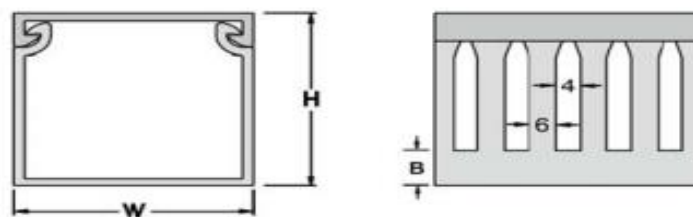

Mechanical Specifications

Length	2m
Width	40mm
Depth	60mm
Slot Type	Open
Slot Gap	4mm

Operation Environment Specifications

Operating Temperature Range	Upto 50°C
Maximum Service Temperature	85°C

Approvals

Standards Met	CE, CSA, RoHS Compliant, UL 94 V-0, UL 94 V-2, UL E97527
----------------------	--

RS Stock Number	W (mm)	H (mm)	B (mm)
758-9204	25	30	6
758-9213	25	40	9
758-9216	25	60	13
758-9210	25	80	18
758-9229	40	40	11
758-9222	40	60	13
758-9226	40	80	10
758-9235	60	40	9
758-9238	60	60	13
758-9232	60	80	10
758-9241	60	100	15
758-9244	80	60	13
758-9248	80	80	13
758-9257	80	100	15
758-9250	100	40	11
758-9254	100	80	14
758-9263	100	100	16
758-9266	120	60	17

RS Stock Number	W (mm)	H (mm)	B (mm)
758-9260	15	25	6
758-9279	25	30	6
758-9272	25	40	10
758-9276	25	60	13
758-9285	25	80	19
758-9288	40	40	10
758-9282	40	60	13
758-9291	40	80	11
758-9294	60	40	10
758-9298	60	60	13
758-9308	60	80	11
758-9301	60	100	15
758-9305	80	60	13
758-9314	80	80	13
758-9317	80	100	15
758-9311	100	40	11
758-9320	100	80	13

Dimensions – mm

NARROW 4mm SLOT

STANDARD 8mm SLOT